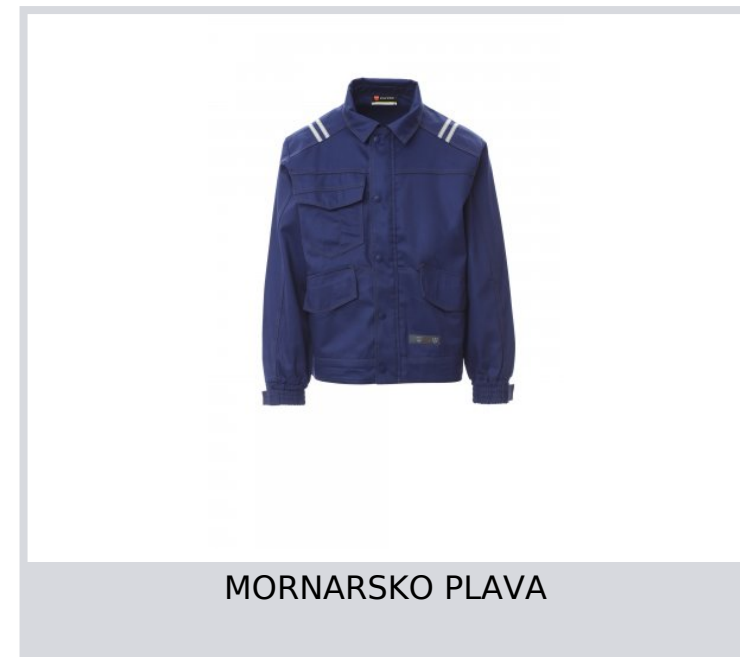

PROTECTOR 2.0

001486-0086

Jakna od trapera načinjena od pamuka s antistatičkim svojstvima, otpornog na kiseline, vatru, električno zavarivanje i prikladna za zavarivače, s dvostrukim kontrastnim šavovima koji su učvršćeni na rukavima, boku i leđima. Dva džepa na porubima i džep na desnoj strani prsa s držačem za olovke, svi prekriveni preklopom s trakom na čičak. Formirani donji stražnji dio za bolje pokrivanje koji se regulira trakom na čičak, pripijeni rukavi s elastičnim manšetama i zatvaranjem s trakom na čičak za daljnje prilagođavanje. Prednji patentni zatvarač prekriven preklopom s gumbima na pritisak. Reflektirajuće trake 3M na leđima i donjem stražnjem dijelu. Odvojivi plastični nosač za značke.

Sastav: 98 % PAMUK + 2 % Vodljivo vlakno

Izgled: PLETENI MATERIJAL MULTI-PRO

Težina: 280 GR/MQ

Veličine: XS-S-M-L-XL-XXL-3XL

Pakovanje: 1/15

PROIZVEDENO U: PROIZVEDENO U PAKISTANU

ŠIFRA HS: 62113210

Boje