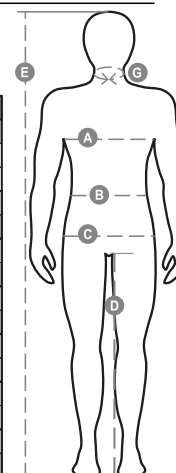

Sastav: 98 % PAMUK + 2 % Vodljivo vlakno

Izgled: PLETENI MATERIJAL MULTI-PRO

Težina: 280 GR/MQ

Veličine: XS-S-M-L-XL-XXL-3XL

Pakovanje: 1/15

PROIZVEDENO U: PROIZVEDENO U PAKISTANU

ŠIFRA HS: 62113210

Boje

MORNARSKO PLAVA

3M Scotchlite™

Vodič Za Veličinu

International Sizes	XXS	XS	S	M	L	XL	XXL	3XL	4XL	5XL										
IT - DE	36	38	40	42	44	46	48	50	52	54	56	58	60	62	64	66	68	70	72	74
FR - ES	32	34	36	38	40	42	44	46	48	50	52	54	56	58	60	62	64	66	68	70
UK	29	30	31	33	34	36	38	39	41	42	44	46	47	48	50	52	53	55	56	58
(G) - cm	37	37	38	38	39	39	40	40	41	41	42,5	42,5	44	44	45	45	46	46	47	47
(G) - in	14½	14½	15	15	15½	15½	15¾	15¾	16	16	16¾	16¾	17¼	17¼	17¾	17¾	18	18	18½	18½
(A) - cm	72	76	80	84	88	92	96	100	104	108	112	116	120	124	128	132	136	140	144	148
(A) - in	28	30	31	33	34	36	38	39	41	42	44	46	47	48	50	52	53	55	56	58
(B) - cm	64	68	72	74	76	80	84	88	92	96	100	104	108	112	116	120	124	128	132	136
(B) - in	25	27	28	29	30	32	33	34	36	38	40	41	43	45	46	48	49	51	52	54
(C) - cm	80	84	88	90	92	96	100	104	108	112	116	120	124	128	132	136	140	144	148	152
(C) - in	31	33	34	35	36	38	39	41	42	44	46	47	49	50	52	53	55	56	58	59
(D) - cm	82	82	84	84	85	85	86	86	87	87	88	88	88	88	88	88	89	89	89	89
(D) - in	32	32	33	33	33	33	33	33	34	34	34	34	34	34	34	34	35	35	35	35
(E) - cm	170/181				175/187				175/189											
(E) - in	67/71				69/73				69/75											