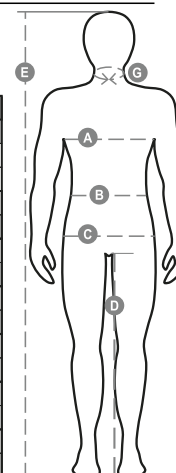

Vodič Za Veličinu

International Sizes	XXS	XS	S	M	L	XL	XXL	3XL	4XL	5XL
IT - DE	36	38	40	42	44	46	48	50	52	54
FR - ES	32	34	36	38	40	42	44	46	48	50
UK	29	30	31	33	34	36	38	39	41	42
(G) - cm	37	37	38	38	39	39	40	40	41	41
(G) - in	14½	14½	15	15	15½	15½	15¾	15¾	16	16
(A) - cm	72	76	80	84	88	92	96	100	104	108
(A) - in	28	30	31	33	34	36	38	39	41	42
(B) - cm	64	68	72	74	76	80	84	88	92	96
(B) - in	25	27	28	29	30	32	33	34	36	38
(C) - cm	80	84	88	90	92	96	100	104	108	112
(C) - in	31	33	34	35	36	38	39	41	42	44
(D) - cm	82	82	84	84	85	85	86	86	87	87
(D) - in	32	32	33	33	33	33	33	34	34	34
(E) - cm	170/181			175/187			175/189			
(E) - in	67/71			69/73			69/75