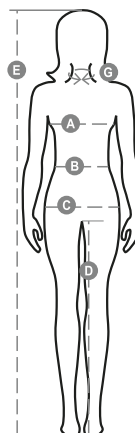

HISPEED LADY

001546-0091

Ženska dvobojna jakna visoke vidljivosti s prugama 3M, plastičnim patentnim zatvaračem s metalnim klizačem, preklopom i čičkom, sa sklopivom kapuljačom, rastezljivim prilagodljivim manžetnama, dva skrivena prednja džepa, jednim džepom na prsima s držačem za značku. S ispunom, obloženim ovratnikom i leđima od flisa, jednim unutarnjim džepom i toplinski spojenim šavovima.

Sastav: 100 % POLIESTER

Izgled: OXFORD 300D

Težina: 190 GR/MQ

Veličine: XS-S-M-L-XL

Pakovanje: 1/5

PROIZVEDENO U: PROIZVEDENO U KINI

ŠIFRA HS: 62019300

Boje

NARANČASTA
FLUO/MORNARSKO
PLAVA

ŽUTA
FLUO/MORNARSKO
PLAVA

Vodič Za Veličinu

International Sizes	XS		S		M		L		XL		XXL		3XL	
IT	34	36	38	40	42	44	46	48	50	52	54	56	58	60
FR - ES	30	32	34	36	38	40	42	44	46	48	50	52	54	56
DE	28	30	32	34	36	38	40	42	44	46	48	50	52	54
UK	2	4	6	8	10	12	14	16	18	20	22	24	26	28
(G) - cm	36	36	37	37	38,5	38,5	39,5	39,5	41	41	42	42	43	43
(G) - in	14	14	14½	14½	15	15	15½	15½	16	16	16½	16½	17	17
(A) - cm	72	76	80	84	88	92	96	100	104	108	112	116	120	124
(A) - in	28	30	31	33	35	36	37	39	41	42	44	45	47	48
(B) - cm	54	58	62	66	70	74	76	80	84	88	92	96	100	104
(B) - in	21	23	24	26	27	29	30	31	33	35	36	38	39	41
(C) - cm	80	84	88	92	96	100	104	108	112	116	120	124	128	132
(C) - in	31	33	35	36	38	39	41	42	44	45	47	48	50	51
(D) - cm	81	81	82	82	82	82	83	83	84	84	84	84	85	85
(D) - in	32	32	32	32	32	32	32	32	33	33	33	33	34	34
(E) - cm	160/175						168/185							
(E) - in	63/69						66/73							