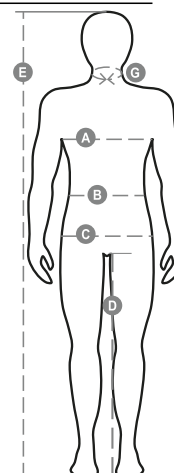

Sastav: 100 % POLIESTER

Izgled: MAJICA OD POLIESTERA I MATERIJALA SOFT-SHELL

Težina: 380 GR/MQ

Veličine: XS-S-M-L-XL-XXL-3XL-4XL-5XL

Pakovanje: 1/20

PROIZVEDENO U: PROIZVEDENO U BANGLADEŠU PROIZVEDENO U KINI

Certifikati

CE I CAT

Vodič Za Veličinu

International Sizes	XXS		XS		S		M		L		XL		XXL		3XL		4XL		5XL	
IT - DE	36	38	40	42	44	46	48	50	52	54	56	58	60	62	64	66	68	70	72	74
FR - ES	32	34	36	38	40	42	44	46	48	50	52	54	56	58	60	62	64	66	68	70
UK Top	29	30	31	33	34	36	38	39	41	42	44	46	47	48	50	52	53	55	56	58
UK Trousers	25	27	28	29	30	32	33	34	36	38	40	41	43	45	46	48	49	51	52	54
(G) - cm	37	37	38	38	39	39	40	40	41	41	42,5	42,5	44	44	45	45	46	46	47	47
(G) - in	14½	14½	15	15	15½	15½	15¾	15¾	16	16	16¾	16¾	17¼	17¼	17¾	17¾	18	18	18½	18½
(A) - cm	72	76	80	84	88	92	96	100	104	108	112	116	120	124	128	132	136	140	144	148
(A) - in	28	30	31	33	34	36	38	39	41	42	44	46	47	48	50	52	53	55	56	58
(B) - cm	64	68	72	74	76	80	84	88	92	96	100	104	108	112	116	120	124	128	132	136
(B) - in	25	27	28	29	30	32	33	34	36	38	40	41	43	45	46	48	49	51	52	54
(C) - cm	80	84	88	90	92	96	100	104	108	112	116	120	124	128	132	136	140	144	148	152
(C) - in	31	33	34	35	36	38	39	41	42	44	46	47	49	50	52	53	55	56	58	59
(D) - cm	82	82	84	84	85	85	86	86	87	87	88	88	88	88	88	88	89	89	89	89
(D) - in	32	32	33	33	33	33	33	33	34	34	34	34	34	34	34	34	35	35	35	35
(E) - cm	170/181				175/187				175/189											
(E) - in	67/71				69/73				69/75											