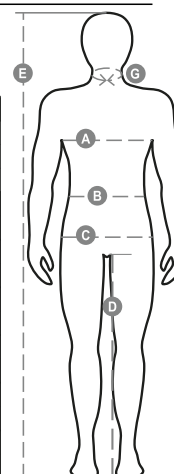

DUBLIN

001248-0355

WP/MM 8000 MVP/GR 3000 Men's comfort-fit jacket, long taped zip, adjustable cuffs with Velcro fastening, two outer pockets with zip.

Composition: 100% POLYESTER

Appearance: SOFT SHELL MECHANICAL STRETCH

Weight: 320 GR/MQ

Sizes: XS-S-M-L-XL-XXL-3XL-4XL-5XL

Packaging: 1/10

MADE IN: MADE IN CHINA

HS CODE: 62019300

Colors

Washing instructions

Certifications

Size Guide

International Sizes	XXS		XS		S		M		L		XL		XXL		3XL		4XL		5XL	
IT - DE	36	38	40	42	44	46	48	50	52	54	56	58	60	62	64	66	68	70	72	74
FR - ES	32	34	36	38	40	42	44	46	48	50	52	54	56	58	60	62	64	66	68	70
UK	29	30	31	33	34	36	38	39	41	42	44	46	47	48	50	52	53	55	56	58
(G) - cm	37	37	38	38	39	39	40	40	41	41	42,5	42,5	44	44	45	45	46	46	47	47
(G) - in	14½	14½	15	15	15½	15½	15¾	15¾	16	16	16¾	16¾	17¼	17¼	17¾	17¾	18	18	18½	18½
(A) - cm	72	76	80	84	88	92	96	100	104	108	112	116	120	124	128	132	136	140	144	148
(A) - in	28	30	31	33	34	36	38	39	41	42	44	46	47	48	50	52	53	55	56	58
(B) - cm	64	68	72	74	76	80	84	88	92	96	100	104	108	112	116	120	124	128	132	136
(B) - in	25	27	28	29	30	32	33	34	36	38	40	41	43	45	46	48	49	51	52	54
(C) - cm	80	84	88	90	92	96	100	104	108	112	116	120	124	128	132	136	140	144	148	152
(C) - in	31	33	34	35	36	38	39	41	42	44	46	47	49	50	52	53	55	56	58	59
(D) - cm	82	82	84	84	85	85	86	86	87	87	88	88	88	88	88	88	89	89	89	89
(D) - in	32	32	33	33	33	33	33	33	34	34	34	34	34	34	34	34	35	35	35	35
(E) - cm					170/181				175/187				175/189							
(E) - in					67/71				69/73				69/75							