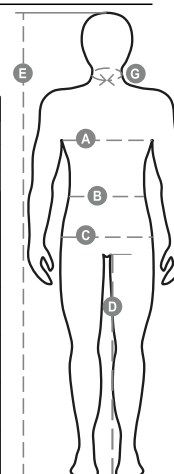

# OREGON

001517-0489

WP/MM 8000 MVP/GR 3000 Men's padded jacket with hood, full SBS plastic zip with metal "auto lock. pull, two external zipped pockets, one internal zipped pocket.

**Composition:** 78% NYLON + 22% ELASTANE

**Appearance:** SOFT-SHELL

**Weight:** 330 GR/MQ

**Sizes:** XS-S-M-L-XL-XXL-3XL-4XL-5XL

**Packaging:** 1/5

**MADE IN:** MADE IN CHINA

**HS CODE:** 62019300

## Size Guide

International Sizes	XXS		XS		S		M		L		XL		XXL		3XL		4XL		5XL	
IT - DE	36	38	40	42	44	46	48	50	52	54	56	58	60	62	64	66	68	70	72	74
FR - ES	32	34	36	38	40	42	44	46	48	50	52	54	56	58	60	62	64	66	68	70
UK	29	30	31	33	34	36	38	39	41	42	44	46	47	48	50	52	53	55	56	58
(G) - cm	37	37	38	38	39	39	40	40	41	41	42,5	42,5	44	44	45	45	46	46	47	47
(G) - in	14½	14½	15	15	15½	15½	15¾	15¾	16	16	16¾	16¾	17¼	17¼	17¾	17¾	18	18	18½	18½
(A) - cm	72	76	80	84	88	92	96	100	104	108	112	116	120	124	128	132	136	140	144	148
(A) - in	28	30	31	33	34	36	38	39	41	42	44	46	47	48	50	52	53	55	56	58
(B) - cm	64	68	72	74	76	80	84	88	92	96	100	104	108	112	116	120	124	128	132	136
(B) - in	25	27	28	29	30	32	33	34	36	38	40	41	43	45	46	48	49	51	52	54
(C) - cm	80	84	88	90	92	96	100	104	108	112	116	120	124	128	132	136	140	144	148	152
(C) - in	31	33	34	35	36	38	39	41	42	44	46	47	49	50	52	53	55	56	58	59
(D) - cm	82	82	84	84	85	85	86	86	87	87	88	88	88	88	88	88	89	89	89	89
(D) - in	32	32	33	33	33	33	33	33	34	34	34	34	34	34	34	34	35	35	35	35
(E) - cm	170/181				175/187				175/189											
(E) - in	67/71				69/73				69/75											