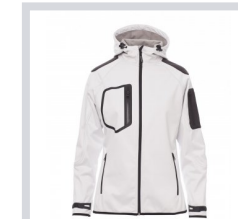

EXTREME LADY

000452-0102

WP/MM 8000 MVP/GR 4000 Ergonomski oblikovana ženska jakna s raglan rukavima, oblikovanom kapuljačom s dva šava i uzicom za stezanje, dugim patentnim zatvaračem SBS, prilagodljivim manžetnama s gumom i čičkom za stezanje, tankim manžetnama i porubom, dva bočna džepa s patentnim zatvaračima, prsnim džepom i džepom na lijevoj rukavu.

Sastav: 100 % POLIESTER

Izgled: MATERIJAL SOFT-SHELL 8000MM/4000MVP

Težina: 280 GR/MQ

Veličine: XS-S-M-L-XL-XXL

Pakovanje: 1/10

PROIZVEDENO U: PROIZVEDENO U KINI

ŠIFRA HS: 62029300

Boje