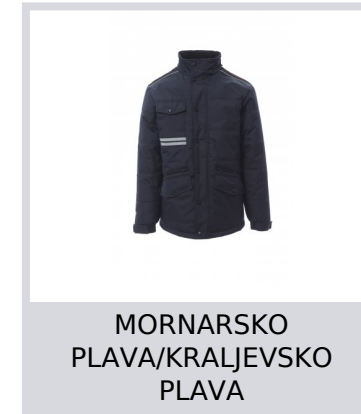

FIGHTER FX MID

001430-0051

Muška lagana udobna jakna 3/4, s plastičnim patentnim zatvaračem od 8 mm s metalnim klizačem, s preklopom i plastičnim gumbima, formiranim stražnjim dijelom i kapuljačom u ovratniku, dva vanjska džepa s patentiranim sustavom zatvaranja „LOCK SYSTEM“, dva džepa s patentnim zatvaračima, nakrivljenim džepovima za jednostavniji pristup, jednim džepom na prsima za mobilni telefon i držačem značke, reflektirajućim trakama na džepu i leđima. Obložena, s kontrastnom podstavom od flisa na leđima i ovratniku, jednim džepom, unutrašnjim patentnim zatvaračem za jednostavniji tisak i tkanje.

Sastav: 100 % POLIESTER

Izgled: MEKANA TKANA TKANINA RIPSTOP 2

Težina: 200 GR/MQ

Veličine: XS-S-M-L-XL-XXL-3XL-4XL-5XL

Pakovanje: 1/5

PROIZVEDENO U: PROIZVEDENO U KINI

ŠIFRA HS: 62019300

Boje