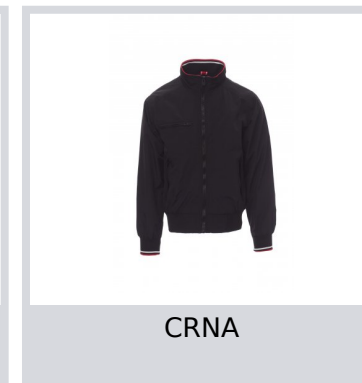

PACIFIC 2.0

001148-0343

Muška jakna s plastičnim patentnim zatvaračem od 8 mm s metalnim klizačem, ovratnikom, rebrastom rastezljivom trakom u području struka i na manžetnama s prugama, dva vanjska džepa s plastičnim patentnim zatvaračem, s unutrašnjosti bez ispuna i s mrežastom podstavom, jednim džepom za mobilni telefon sa zatvaračem i otvorom za slušalice te patentnim zatvaračem na prsima i leđima radi lakšeg tiska i vezenja.

Sastav: 100 % NAJLON

Izgled: NAJLON TASLON 288T

Težina: 105 GR/MQ

Veličine: XS-S-M-L-XL-XXL-3XL

Pakovanje: 1/20

PROIZVEDENO U: PROIZVEDENO U KINI

ŠIFRA HS: 62011390

Boje