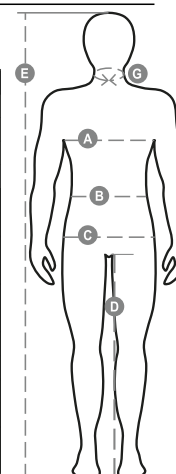

PACIFIC 2.0

001148-0343

Muška jakna s plastičnim patentnim zatvaračem od 8 mm s metalnim klizačem, ovratnikom, rebrastom rastezljivom trakom u području struka i na manžetnama s prugama, dva vanjska džepa s plastičnim patentnim zatvaračem, s unutrašnjosti bez ispuna i s mrežastom podstavom, jednim džepom za mobilni telefon sa zatvaračem i otvorom za slušalice te patentnim zatvaračem na prsima i leđima radi lakšeg tiska i vezenja.

Sastav: 100 % NAJLON

Izgled: NAJLON TASLON 288T

Težina: 105 GR/MQ

Veličine: XS-S-M-L-XL-XXL-3XL

Pakovanje: 1/20

PROIZVEDENO U: PROIZVEDENO U KINI

ŠIFRA HS: 62011390

Boje

Upute za pranje

Certifikati

Vodič Za Veličinu

International Sizes	XXS		XS		S		M		L		XL		XXL		3XL		4XL		5XL	
IT - DE	36	38	40	42	44	46	48	50	52	54	56	58	60	62	64	66	68	70	72	74
FR - ES	32	34	36	38	40	42	44	46	48	50	52	54	56	58	60	62	64	66	68	70
UK Top	29	30	31	33	34	36	38	39	41	42	44	46	47	48	50	52	53	55	56	58
UK Trousers	25	27	28	29	30	32	33	34	36	38	40	41	43	45	46	48	49	51	52	54
(G) - cm	37	37	38	38	39	39	40	40	41	41	42,5	42,5	44	44	45	45	46	46	47	47
(G) - in	14½	14½	15	15	15½	15½	15¾	15¾	16	16	16¾	16¾	17¼	17¼	17¾	17¾	18	18	18½	18½
(A) - cm	72	76	80	84	88	92	96	100	104	108	112	116	120	124	128	132	136	140	144	148
(A) - in	28	30	31	33	34	36	38	39	41	42	44	46	47	48	50	52	53	55	56	58
(B) - cm	64	68	72	74	76	80	84	88	92	96	100	104	108	112	116	120	124	128	132	136
(B) - in	25	27	28	29	30	32	33	34	36	38	40	41	43	45	46	48	49	51	52	54
(C) - cm	80	84	88	90	92	96	100	104	108	112	116	120	124	128	132	136	140	144	148	152
(C) - in	31	33	34	35	36	38	39	41	42	44	46	47	49	50	52	53	55	56	58	59
(D) - cm	82	82	84	84	85	85	86	86	87	87	88	88	88	88	88	88	89	89	89	89
(D) - in	32	32	33	33	33	33	33	33	34	34	34	34	34	34	34	34	35	35	35	35
(E) - cm					170/181				175/187				175/189							
(E) - in					67/71				69/73				69/75							