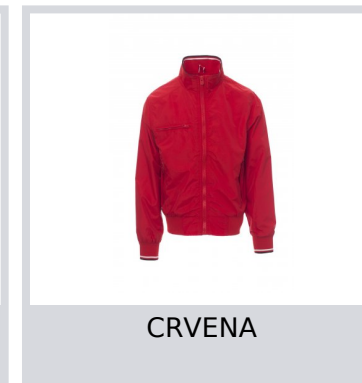

PACIFIC 2.0

001148-0343

Muška jakna s plastičnim patentnim zatvaračem od 8 mm s metalnim klizačem, ovratnikom, rebrastom rastezljivom trakom u području struka i na manžetnama s prugama, dva vanjska džepa s plastičnim patentnim zatvaračem, s unutrašnjosti bez ispuna i s mrežastom podstavom, jednim džepom za mobilni telefon sa zatvaračem i otvorom za slušalice te patentnim zatvaračem na prsima i leđima radi lakšeg tiska i vezenja.

Sastav: 100 % NAJLON

Izgled: NAJLON TASLON 288T

Težina: 105 GR/MQ

Veličine: XS-S-M-L-XL-XXL-3XL

Pakovanje: 1/20

PROIZVEDENO U: PROIZVEDENO U KINI

ŠIFRA HS: 62011390

Boje