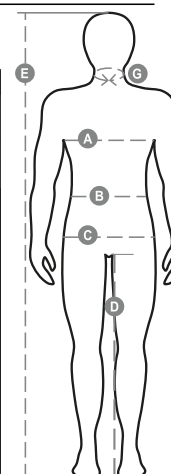

Sastav: 100 % NAJLON

Izgled: NAJLON TASLON 288T

Težina: 105 GR/MQ

Veličine: XS-S-M-L-XL-XXL-3XL

Pakovanje: 1/20

PROIZVEDENO U: PROIZVEDENO U KINI

ŠIFRA HS: 62011310

Boje

CRVENA

MORNARSKO PLAVA

KRALJEVSKO PLAVA

CRNA

Upute za pranje

Certifikati

Vodič Za Veličinu

International Sizes	XXS		XS		S		M		L		XL		XXL		3XL		4XL		5XL	
IT - DE	36	38	40	42	44	46	48	50	52	54	56	58	60	62	64	66	68	70	72	74
FR - ES	32	34	36	38	40	42	44	46	48	50	52	54	56	58	60	62	64	66	68	70
UK Top	29	30	31	33	34	36	38	39	41	42	44	46	47	48	50	52	53	55	56	58
UK Trousers	25	27	28	29	30	32	33	34	36	38	40	41	43	45	46	48	49	51	52	54
(G) - cm	37	37	38	38	39	39	40	40	41	41	42,5	42,5	44	44	45	45	46	46	47	47
(G) - in	14½	14½	15	15	15½	15½	15¾	15¾	16	16	16¾	16¾	17¼	17¼	17¾	17¾	18	18	18½	18½
(A) - cm	72	76	80	84	88	92	96	100	104	108	112	116	120	124	128	132	136	140	144	148
(A) - in	28	30	31	33	34	36	38	39	41	42	44	46	47	48	50	52	53	55	56	58
(B) - cm	64	68	72	74	76	80	84	88	92	96	100	104	108	112	116	120	124	128	132	136
(B) - in	25	27	28	29	30	32	33	34	36	38	40	41	43	45	46	48	49	51	52	54
(C) - cm	80	84	88	90	92	96	100	104	108	112	116	120	124	128	132	136	140	144	148	152
(C) - in	31	33	34	35	36	38	39	41	42	44	46	47	49	50	52	53	55	56	58	59
(D) - cm	82	82	84	84	85	85	86	86	87	87	88	88	88	88	88	88	89	89	89	89
(D) - in	32	32	33	33	33	33	33	33	34	34	34	34	34	34	34	34	35	35	35	35
(E) - cm					170/181				175/187				175/189							
(E) - in					67/71				69/73				69/75							