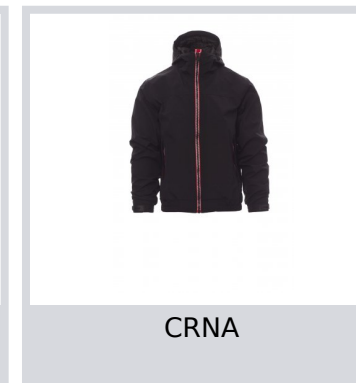

KRALJEVSKO PLAVA

CRNA