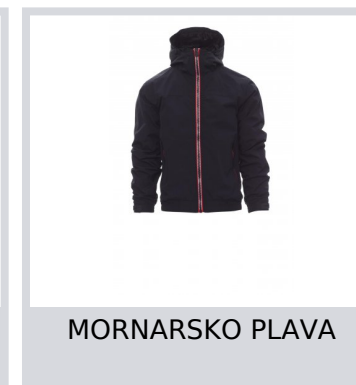

MORNARSKO PLAVA