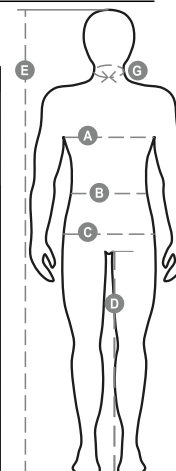

Upute za pranje

Certifikati

Vodič Za Veličinu

International Sizes	XXS		XS		S		M		L		XL		XXL		3XL		4XL		5XL	
IT - DE	36	38	40	42	44	46	48	50	52	54	56	58	60	62	64	66	68	70	72	74
FR - ES	32	34	36	38	40	42	44	46	48	50	52	54	56	58	60	62	64	66	68	70
UK Top	29	30	31	33	34	36	38	39	41	42	44	46	47	48	50	52	53	55	56	58
UK Trousers	25	27	28	29	30	32	33	34	36	38	40	41	43	45	46	48	49	51	52	54
(G) - cm	37	37	38	38	39	39	40	40	41	41	42,5	42,5	44	44	45	45	46	46	47	47
(G) - in	14½	14½	15	15	15½	15½	15¾	15¾	16	16	16¾	16¾	17¼	17¼	17¾	17¾	18	18	18½	18½
(A) - cm	72	76	80	84	88	92	96	100	104	108	112	116	120	124	128	132	136	140	144	148
(A) - in	28	30	31	33	34	36	38	39	41	42	44	46	47	48	50	52	53	55	56	58
(B) - cm	64	68	72	74	76	80	84	88	92	96	100	104	108	112	116	120	124	128	132	136
(B) - in	25	27	28	29	30	32	33	34	36	38	40	41	43	45	46	48	49	51	52	54
(C) - cm	80	84	88	90	92	96	100	104	108	112	116	120	124	128	132	136	140	144	148	152
(C) - in	31	33	34	35	36	38	39	41	42	44	46	47	49	50	52	53	55	56	58	59
(D) - cm	82	82	84	84	85	85	86	86	87	87	88	88	88	88	88	88	89	89	89	89
(D) - in	32	32	33	33	33	33	33	33	34	34	34	34	34	34	34	34	35	35	35	35
(E) - cm	170/181				175/187				175/189											
(E) - in	67/71				69/73				69/75