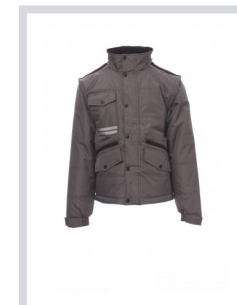

BOJA DIMA/CRNA