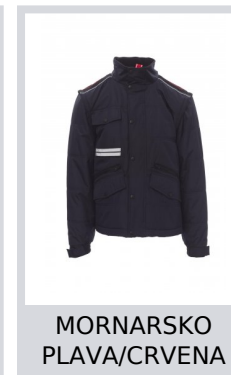

MORNARSKO PLAVA/CRVENA