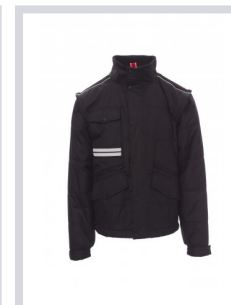

CRNA/BOJA SIVOG ČELIKA