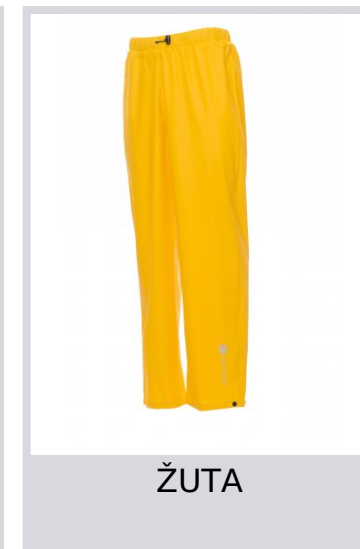

DRY-PANTS

000443-0101

Hlače za kišu s rastezljivim strukom i uzicom, prilagodljivim nogavicama s pritisknim gumbima, toplinski spojenim šavovima.

Sastav: 100 % POLIURETAN

Izgled: POLIURETAN - 8000MM

Težina: 180 GR/MQ

Veličine: S-M-L-XL-XXL-3XL

Pakovanje: 1/20

PROIZVEDENO U: PROIZVEDENO U KINI

ŠIFRA HS: 62104000

Boje

Vodič Za Veličinu

International Sizes	XXS		XS		S		M		L		XL		XXL		3XL		4XL		5XL	
IT - DE	36	38	40	42	44	46	48	50	52	54	56	58	60	62	64	66	68	70	72	74
FR - ES	32	34	36	38	40	42	44	46	48	50	52	54	56	58	60	62	64	66	68	70
UK	29	30	31	33	34	36	38	39	41	42	44	46	47	48	50	52	53	55	56	58
(G) - cm	37	37	38	38	39	39	40	40	41	41	42,5	42,5	44	44	45	45	46	46	47	47
(G) - in	14½	14½	15	15	15½	15½	15¾	15¾	16	16	16¾	16¾	17¼	17¼	17¾	17¾	18	18	18½	18½
(A) - cm	72	76	80	84	88	92	96	100	104	108	112	116	120	124	128	132	136	140	144	148
(A) - in	28	30	31	33	34	36	38	39	41	42	44	46	47	48	50	52	53	55	56	58
(B) - cm	64	68	72	74	76	80	84	88	92	96	100	104	108	112	116	120	124	128	132	136
(B) - in	25	27	28	29	30	32	33	34	36	38	40	41	43	45	46	48	49	51	52	54
(C) - cm	80	84	88	90	92	96	100	104	108	112	116	120	124	128	132	136	140	144	148	152
(C) - in	31	33	34	35	36	38	39	41	42	44	46	47	49	50	52	53	55	56	58	59
(D) - cm	82	82	84	84	85	85	86	86	87	87	88	88	88	88	88	88	89	89	89	89
(D) - in	32	32	33	33	33	33	33	33	34	34	34	34	34	34	34	34	35	35	35	35
(E) - cm					170/181				175/187				175/189							
(E) - in					67/71				69/73				69/75							