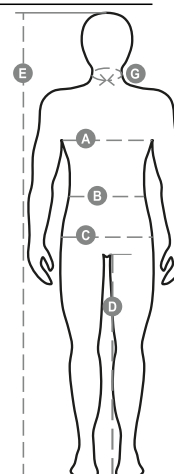

Sastav: 98 % PAMUK + 2 % ELASTIN

Izgled: RASTEZLJIVI PLETENI MATERIJAL

Težina: 300 GR/MQ

Veličine: 42-44-46-48-50-52-54-56/58-60/62-64/66-68/70-72/74

Pakovanje: 1/20

PROIZVEDENO U: PROIZVEDENO U BANGLADEŠU PROIZVEDENO U PAKISTANU

ŠIFRA HS: 62034211

Boje

MORNARSKO PLAVA

CRNA

BOJA DIMA

Upute za pranje

Certifikati

Vodič Za Veličinu

International Sizes	XXS		XS		S		M		L		XL		XXL		3XL		4XL		5XL	
IT - DE	36	38	40	42	44	46	48	50	52	54	56	58	60	62	64	66	68	70	72	74
FR - ES	32	34	36	38	40	42	44	46	48	50	52	54	56	58	60	62	64	66	68	70
UK Top	29	30	31	33	34	36	38	39	41	42	44	46	47	48	50	52	53	55	56	58
UK Trousers	25	27	28	29	30	32	33	34	36	38	40	41	43	45	46	48	49	51	52	54
(G) - cm	37	37	38	38	39	39	40	40	41	41	42,5	42,5	44	44	45	45	46	46	47	47
(G) - in	14½	14½	15	15	15½	15½	15¾	15¾	16	16	16¾	16¾	17¼	17¼	17¾	17¾	18	18	18½	18½
(A) - cm	72	76	80	84	88	92	96	100	104	108	112	116	120	124	128	132	136	140	144	148
(A) - in	28	30	31	33	34	36	38	39	41	42	44	46	47	48	50	52	53	55	56	58
(B) - cm	64	68	72	74	76	80	84	88	92	96	100	104	108	112	116	120	124	128	132	136
(B) - in	25	27	28	29	30	32	33	34	36	38	40	41	43	45	46	48	49	51	52	54
(C) - cm	80	84	88	90	92	96	100	104	108	112	116	120	124	128	132	136	140	144	148	152
(C) - in	31	33	34	35	36	38	39	41	42	44	46	47	49	50	52	53	55	56	58	59
(D) - cm	82	82	84	84	85	85	86	86	87	87	88	88	88	88	88	88	89	89	89	89
(D) - in	32	32	33	33	33	33	33	33	34	34	34	34	34	34	34	34	35	35	35	35
(E) - cm	170/181				175/187				175/189											
(E) - in	67/71				69/73				69/75											