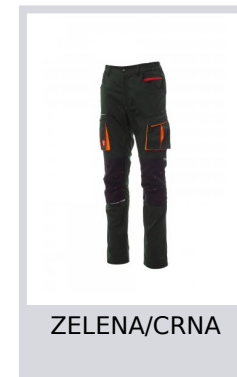

NEXT 400

S00072-P025

Rastezljive uniseks hlače za sva godišnja doba s bočnim elastičnim trakama, petljama za pojas oko struka, patentnim zatvaračem i prilagođenim gumbom. S prednje strane imaju dva oblikovana džepa, na desnoj strani džepić za kovanice, a na lijevoj strani sigurnosni džepić zatvoren patentnim zatvaračem. Na prednjoj strani lijeve noge imaju džep s ušivkom, preklopom sa zatvaranjem na čičak i držačem za značke. Na prednjoj strani desne noge nalaze se: džepić za držanje telefona s reflektirajućim obrubom i džep s ušivkom. Na objema nogama nalaze se držač štitnika od kontrastne tkanine (s otvaranjem odozdo) i reflektirajući umetci kojima se označava otvaranje. Na stražnjoj strani nalaze se: džep sa zatvorenim preklopom sa zatvaranjem na čičak, džep bez preklopa s 2 reflektirajuće trake, džep za držanje metra za mjerenje (desna noga), reflektirajući umetci u visini koljena (obje noge) i zaštitna traka donjeg obruba od kontrastne tkanine (obje noge). Također postoje: - šavovi s trostrukim prošivom na preponama s unutarne i vanjske strane noge - kontrastni obruči za ojačanje na raznim mjestima. Glavne veličine (talijanske) 48-50-52 imaju pravilnu unutrašnjost noge od 82 cm.

Sastav: 50% POLIESTERE 30% COTONE 20% ELASTOMULTIESTERE

Izgled: RASTEZLJIVI KEPER

Težina: 280 GR/MQ

Veličine: 42-44-46-48-50-52-54-56-58-60-62-64

Pakovanje: 1/20

Boje

Upute za pranje

Certifikati