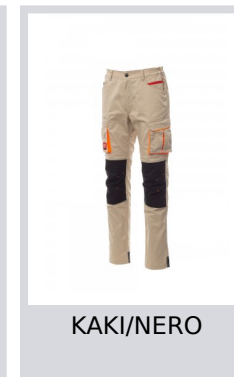

NEXT 400

S00072-P025

Rastezljive uniseks hlače za sva godišnja doba s bočnim elastičnim trakama, petljama za pojas oko struka, patentnim zatvaračem i prilagođenim gumbom. S prednje strane imaju dva oblikovana džepa, na desnoj strani džepić za kovanice, a na lijevoj strani sigurnosni džepić zatvoren patentnim zatvaračem. Na prednjoj strani lijeve noge imaju džep s ušivkom, preklopom sa zatvaranjem na čičak i držačem za značke. Na prednjoj strani desne noge nalaze se: džepić za držanje telefona s reflektirajućim obrubom i džep s ušivkom. Na objema nogama nalaze se držač štitnika od kontrastne tkanine (s otvaranjem odozdo) i reflektirajući umetci kojima se označava otvaranje. Na stražnjoj strani nalaze se: džep sa zatvorenim preklopom sa zatvaranjem na čičak, džep bez preklopa s 2 reflektirajuće trake, džep za držanje metra za mjerenje (desna noga), reflektirajući umetci u visini koljena (obje noge) i zaštitna traka donjeg obruba od kontrastne tkanine (obje noge). Također postoje: - šavovi s trostrukim prošivom na preponama s unutarne i vanjske strane noge - kontrastni obruči za ojačanje na raznim mjestima. Glavne veličine (talijanske) 48-50-52 imaju pravilnu unutrašnjost noge od 82 cm.

Sastav: 50% POLIESTERE 30% COTONE 20% ELASTOMULTIESTERE

Izgled: RASTEZLJIVI KEPER

Težina: 280 GR/MQ

Veličine: 42-44-46-48-50-52-54-56-58-60-62-64

Pakovanje: 1/20

Boje

Upute za pranje

Certifikati