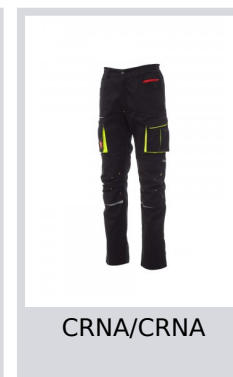

NEXT 400

S00072-P025

Rastezljive uniseks hlače za sva godišnja doba s bočnim elastičnim trakama, petljama za pojas oko struka, patentnim zatvaračem i prilagođenim gumbom. S prednje strane imaju dva oblikovana džepa, na desnoj strani džepić za kovanice, a na lijevoj strani sigurnosni džepić zatvoren patentnim zatvaračem. Na prednjoj strani lijeve noge imaju džep s ušivkom, preklopom sa zatvaranjem na čičak i držačem za značke. Na prednjoj strani desne noge nalaze se: džepić za držanje telefona s reflektirajućim obrubom i džep s ušivkom. Na objema nogama nalaze se držač štitnika od kontrastne tkanine (s otvaranjem odozdo) i reflektirajući umetci kojima se označava otvaranje. Na stražnjoj strani nalaze se: džep sa zatvorenim preklopom sa zatvaranjem na čičak, džep bez preklopa s 2 reflektirajuće trake, džep za držanje metra za mjerenje (desna noga), reflektirajući umetci u visini koljena (obje noge) i zaštitna traka donjeg obruba od kontrastne tkanine (obje noge). Također postoje: - šavovi s trostrukim prošivom na preponama s unutarne i vanjske strane noge - kontrastni obruči za ojačanje na raznim mjestima. Glavne veličine (talijanske) 48-50-52 imaju pravilnu unutrašnjost noge od 82 cm.

Sastav: 50% POLIESTERE 30% COTONE 20% ELASTOMULTIESTERE

Izgled: RASTEZLJIVI KEPER

Težina: 280 GR/MQ

Veličine: 42-44-46-48-50-52-54-56-58-60-62-64

Pakovanje: 1/20

Boje

Upute za pranje

Certifikati