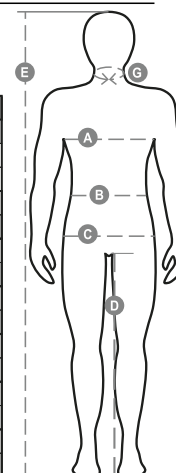

CRAFT

001281-0336

Muške bermude visoke vidljivosti, s reflektirajućim trakama, bočnom elastičnom trakom i petljama za pojas oko struka. Patentni zatvarač s plastičnim gumbom, dva klasična prednja džepa, bočni džep s patentiranim sustavom zatvaranja „LOCK SYSTEM“, džep za mjernu vrpću, dva stražnja džepa, jedan otvoren i jedan s preklopom na čičak. Šavovi kontrastne boje, trostruki šav na preponama i unutrašnjoj strani nogavice.

Sastav: 50 % PAMUK 50 % POLYESTER

Izgled: PLETENI MATERIJAL

Težina: 250 GR/MQ

Veličine: S-M-L-XL-XXL-3XL

Pakovanje: 1/20

PROIZVEDENO U: PROIZVEDENO U KINI

ŠIFRA HS: 62034235

Boje

NARANČASTA
FLUO/MORNARSKO
PLAVA

ŽUTA
FLUO/MORNARSKO
PLAVA

Vodič Za Veličinu

International Sizes	XXS		XS		S		M		L		XL		XXL		3XL		4XL		5XL	
IT - DE	36	38	40	42	44	46	48	50	52	54	56	58	60	62	64	66	68	70	72	74
FR - ES	32	34	36	38	40	42	44	46	48	50	52	54	56	58	60	62	64	66	68	70
UK	29	30	31	33	34	36	38	39	41	42	44	46	47	48	50	52	53	55	56	58
(G) - cm	37	37	38	38	39	39	40	40	41	41	42,5	42,5	44	44	45	45	46	46	47	47
(G) - in	14½	14½	15	15	15½	15½	15¾	15¾	16	16	16¾	16¾	17¼	17¼	17¾	17¾	18	18	18½	18½
(A) - cm	72	76	80	84	88	92	96	100	104	108	112	116	120	124	128	132	136	140	144	148
(A) - in	28	30	31	33	34	36	38	39	41	42	44	46	47	48	50	52	53	55	56	58
(B) - cm	64	68	72	74	76	80	84	88	92	96	100	104	108	112	116	120	124	128	132	136
(B) - in	25	27	28	29	30	32	33	34	36	38	40	41	43	45	46	48	49	51	52	54
(C) - cm	80	84	88	90	92	96	100	104	108	112	116	120	124	128	132	136	140	144	148	152
(C) - in	31	33	34	35	36	38	39	41	42	44	46	47	49	50	52	53	55	56	58	59
(D) - cm	82	82	84	84	85	85	86	86	87	87	88	88	88	88	88	88	89	89	89	89
(D) - in	32	32	33	33	33	33	33	33	34	34	34	34	34	34	34	34	35	35	35	35
(E) - cm					170/181				175/187				175/189							
(E) - in					67/71				69/73				69/75							