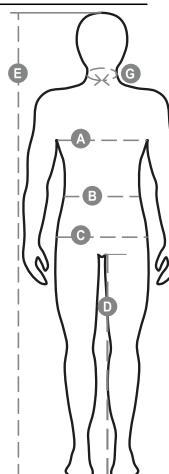

POWER STRETCH

001547-0376

Hlače s petljama za pojas i elastičnom trakom oko struka, sa zatvaranjem patentnim zatvaračem i gumbom, trostrukim šavom pojačanim na preponama i unutrašnjosti noge, dvostrukim šavom na boku, dva klasična prednja džepa, džepićem za kovanice, bočnim džepom za mjernu vrpcu, bočnim džepom s preklopom i patentiranim sustavom zatvaranja „LOCK SYSTEM”, dva stražnja džepa, od kojih je jedan s preklopom i na čičak.

Sastav: 98 % PAMUK + 2 % ELASTIN

Izgled: RASTEZLJIVI PLETENI MATERIJAL

Težina: 300 GR/MQ

Veličine: XXS-XS-S-M-L-XL-XXL-3XL-4XL-5XL

Pakovanje: 1/25

PROIZVEDENO U: PROIZVEDENO U BANGLADEŠU PROIZVEDENO U PAKISTANU

ŠIFRA HS: 62034211

Boje

Upute za pranje

Certifikati

Vodič Za Veličinu

International Sizes	XXS		XS		S		M		L		XL		XXL		3XL		4XL		5XL	
IT - DE	36	38	40	42	44	46	48	50	52	54	56	58	60	62	64	66	68	70	72	74
FR - ES	32	34	36	38	40	42	44	46	48	50	52	54	56	58	60	62	64	66	68	70
UK Top	29	30	31	33	34	36	38	39	41	42	44	46	47	48	50	52	53	55	56	58
UK Trousers	25	27	28	29	30	32	33	34	36	38	40	41	43	45	46	48	49	51	52	54
(G) - cm	37	37	38	38	39	39	40	40	41	41	42,5	42,5	44	44	45	45	46	46	47	47
(G) - in	14½	14½	15	15	15½	15½	15¾	15¾	16	16	16¾	16¾	17¼	17¼	17¾	17¾	18	18	18½	18½
(A) - cm	72	76	80	84	88	92	96	100	104	108	112	116	120	124	128	132	136	140	144	148
(A) - in	28	30	31	33	34	36	38	39	41	42	44	46	47	48	50	52	53	55	56	58
(B) - cm	64	68	72	74	76	80	84	88	92	96	100	104	108	112	116	120	124	128	132	136
(B) - in	25	27	28	29	30	32	33	34	36	38	40	41	43	45	46	48	49	51	52	54
(C) - cm	80	84	88	90	92	96	100	104	108	112	116	120	124	128	132	136	140	144	148	152
(C) - in	31	33	34	35	36	38	39	41	42	44	46	47	49	50	52	53	55	56	58	59
(D) - cm	82	82	84	84	85	85	86	86	87	87	88	88	88	88	88	88	89	89	89	89
(D) - in	32	32	33	33	33	33	33	33	34	34	34	34	34	34	34	34	35	35	35	35
(E) - cm					170/181				175/187				175/189							
(E) - in					67/71				69/73				69/75							