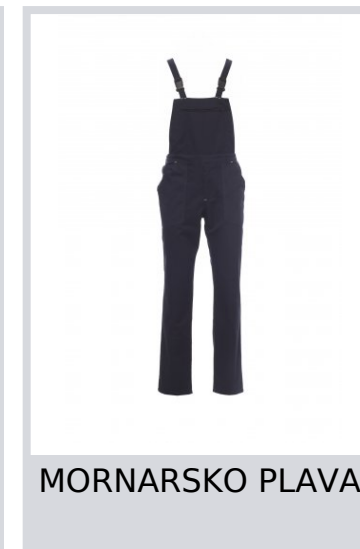

MORNARSKO PLAVA

Vodič Za Veličinu

International Sizes	XXS	XS	S	M	L	XL	XXL	3XL	4XL	5XL
IT - DE	36	38	40	42	44	46	48	50	52	54
FR - ES	32	34	36	38	40	42	44	46	48	50
UK	29	30	31	33	34	36	38	39	41	42
(G) - cm	37	37	38	38	39	39	40	40	41	41
(G) - in	14½	14½	15	15	15½	15½	15¾	15¾	16	16
(A) - cm	72	76	80	84	88	92	96	100	104	108
(A) - in	28	30	31	33	34	36	38	39	41	42
(B) - cm	64	68	72	74	76	80	84	88	92	96
(B) - in	25	27	28	29	30	32	33	34	36	38
(C) - cm	80	84	88	90	92	96	100	104	108	112
(C) - in	31	33	34	35	36	38	39	41	42	44
(D) - cm	82	82	84	84	85	85	86	86	87	87
(D) - in	32	32	33	33	33	33	33	34	34	34
(E) - cm	170/181			175/187			175/189			
(E) - in	67/71			69/73			69/75