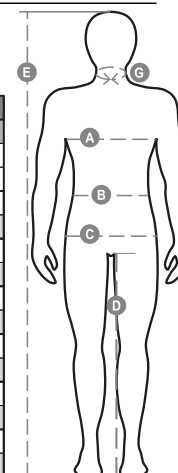

Sastav: 100 % PAMUK**Izgled:** PRETHODNO STISNUTI PLETENI MAT**Težina:** 260 GR/MQ**Veličine:** XXS-XS-S-M-L-XL-XXL-3XL-4XL-5XL**Pakovanje:** 1/15**PROIZVEDENO U:** PROIZVEDENO U PAKISTANU**ŠIFRA HS:** 62034251

Boje

BOJA DIMA

MORNARSKO PLAVA

Vodič Za Veličinu

International Sizes	XXS	XS	S	M	L	XL	XXL	3XL	4XL	5XL
IT - DE	36	38	40	42	44	46	48	50	52	54
FR - ES	32	34	36	38	40	42	44	46	48	50
UK	29	30	31	33	34	36	38	39	41	42
(G) - cm	37	37	38	38	39	39	40	40	41	41
(G) - in	14½	14½	15	15	15½	15½	15¾	15¾	16	16
(A) - cm	72	76	80	84	88	92	96	100	104	108
(A) - in	28	30	31	33	34	36	38	39	41	42
(B) - cm	64	68	72	74	76	80	84	88	92	96
(B) - in	25	27	28	29	30	32	33	34	36	38
(C) - cm	80	84	88	90	92	96	100	104	108	112
(C) - in	31	33	34	35	36	38	39	41	42	44
(D) - cm	82	82	84	84	85	85	86	86	87	87
(D) - in	32	32	33	33	33	33	33	34	34	34
(E) - cm	170/181			175/187			175/189			
(E) - in	67/71			69/73			69/75			