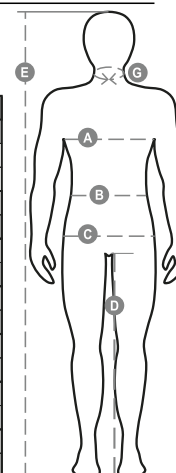

# SET-NYLON

000357-0093

Rain suit. Jacket with zip, foldaway hood, straight sleeves, back mesh. Trousers with elasticated waist and two pockets. Single front with zip.

**Composition:** 100% PU COATED POLYESTER

**Appearance:** PU COATED POLYESTER TAFFETA 300D

**Weight:** 170 GR/MQ

**Sizes:** M-L-XL-XXL

**Packaging:** 1/20

**MADE IN:** MADE IN CHINA

**HS CODE:** 62032310

## Size Guide

International Sizes	XXS		XS		S		M		L		XL		XXL		3XL		4XL		5XL	
IT - DE	36	38	40	42	44	46	48	50	52	54	56	58	60	62	64	66	68	70	72	74
FR - ES	32	34	36	38	40	42	44	46	48	50	52	54	56	58	60	62	64	66	68	70
UK	29	30	31	33	34	36	38	39	41	42	44	46	47	48	50	52	53	55	56	58
(G) - cm	37	37	38	38	39	39	40	40	41	41	42,5	42,5	44	44	45	45	46	46	47	47
(G) - in	14½	14½	15	15	15½	15½	15¾	15¾	16	16	16¾	16¾	17¼	17¼	17¾	17¾	18	18	18½	18½
(A) - cm	72	76	80	84	88	92	96	100	104	108	112	116	120	124	128	132	136	140	144	148
(A) - in	28	30	31	33	34	36	38	39	41	42	44	46	47	48	50	52	53	55	56	58
(B) - cm	64	68	72	74	76	80	84	88	92	96	100	104	108	112	116	120	124	128	132	136
(B) - in	25	27	28	29	30	32	33	34	36	38	40	41	43	45	46	48	49	51	52	54
(C) - cm	80	84	88	90	92	96	100	104	108	112	116	120	124	128	132	136	140	144	148	152
(C) - in	31	33	34	35	36	38	39	41	42	44	46	47	49	50	52	53	55	56	58	59
(D) - cm	82	82	84	84	85	85	86	86	87	87	88	88	88	88	88	88	89	89	89	89
(D) - in	32	32	33	33	33	33	33	33	34	34	34	34	34	34	34	34	35	35	35	35
(E) - cm	170/181				175/187				175/189											
(E) - in	67/71				69/73				69/75											