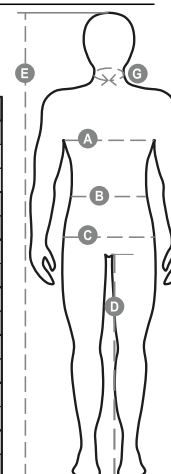

# SPEED

000180-0049

Dvostrani uniseks prsluk s plastičnim patentnim zatvaračem s reflektirajućim cjevastim porubom, uzicom za stezanje oko struka, tri vanjska džepa. Podstava od flisa, rebrasta pletena unutrašnjost ovratnika, dva prsna džepa s patentnim zatvaračima za jednostavniji tisak i tkanje.

**Sastav:** 100 % POLIESTER

**Izgled:** MEKANA TKANA TKANINA OD POLIVI

**Težina:** 180 GR/MQ

**Veličine:** S-M-L-XL-XXL

**Pakovanje:** 1/20

**PROIZVEDENO U:** PROIZVEDENO U KINI

**ŠIFRA HS:** 62113390

## Vodič Za Veličinu

International Sizes	XXS		XS		S		M		L		XL		XXL		3XL		4XL		5XL	
IT - DE	36	38	40	42	44	46	48	50	52	54	56	58	60	62	64	66	68	70	72	74
FR - ES	32	34	36	38	40	42	44	46	48	50	52	54	56	58	60	62	64	66	68	70
UK	29	30	31	33	34	36	38	39	41	42	44	46	47	48	50	52	53	55	56	58
<b>(G) - cm</b>	37	37	38	38	39	39	40	40	41	41	42,5	42,5	44	44	45	45	46	46	47	47
<b>(G) - in</b>	14½	14½	15	15	15½	15½	15¾	15¾	16	16	16¾	16¾	17¼	17¼	17¾	17¾	18	18	18½	18½
<b>(A) - cm</b>	72	76	80	84	88	92	96	100	104	108	112	116	120	124	128	132	136	140	144	148
<b>(A) - in</b>	28	30	31	33	34	36	38	39	41	42	44	46	47	48	50	52	53	55	56	58
<b>(B) - cm</b>	64	68	72	74	76	80	84	88	92	96	100	104	108	112	116	120	124	128	132	136
<b>(B) - in</b>	25	27	28	29	30	32	33	34	36	38	40	41	43	45	46	48	49	51	52	54
<b>(C) - cm</b>	80	84	88	90	92	96	100	104	108	112	116	120	124	128	132	136	140	144	148	152
<b>(C) - in</b>	31	33	34	35	36	38	39	41	42	44	46	47	49	50	52	53	55	56	58	59
<b>(D) - cm</b>	82	82	84	84	85	85	86	86	87	87	88	88	88	88	88	88	89	89	89	89
<b>(D) - in</b>	32	32	33	33	33	33	33	33	34	34	34	34	34	34	34	34	35	35	35	35
<b>(E) - cm</b>					170/181				175/187				175/189							
<b>(E) - in</b>					67/71				69/73				69/75							