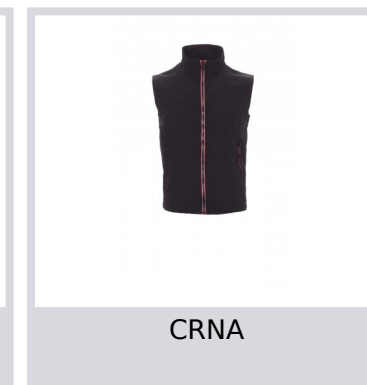

HORIZON R. 2.0

001161-0343

Muški prsluk s patentnim zatvaračem od 8 mm u kontrastu, dva vanjska džepa sa skrivenim patentnim zatvaračem, s unutrašnjosti bez ispuna i mrežastom podstavom, jednim džepom za mobilni telefon sa zatvaračem i otvorom za slušalice te patentnim zatvaračem na prsima i leđima radi lakšeg tiska i vezenja.

Sastav: 100 % NAJLON

Izgled: NAJLON TASLON 288T

Težina: 105 GR/MQ

Veličine: XS-S-M-L-XL-XXL-3XL-4XL

Pakovanje: 1/20

PROIZVEDENO U: PROIZVEDENO U KINI

ŠIFRA HS: 62011310

Boje