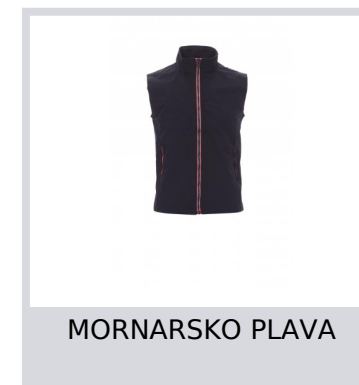

HORIZON R. 2.0

001161-0343

Muški prsluk s patentnim zatvaračem od 8 mm u kontrastu, dva vanjska džepa sa skrivenim patentnim zatvaračem, s unutrašnjosti bez ispuna i mrežastom podstavom, jednim džepom za mobilni telefon sa zatvaračem i otvorom za slušalice te patentnim zatvaračem na prsima i leđima radi lakšeg tiska i vezenja.

Sastav: 100 % NAJLON

Izgled: NAJLON TASLON 288T

Težina: 105 GR/MQ

Veličine: XS-S-M-L-XL-XXL-3XL-4XL

Pakovanje: 1/20

PROIZVEDENO U: PROIZVEDENO U KINI

ŠIFRA HS: 62011310

Boje