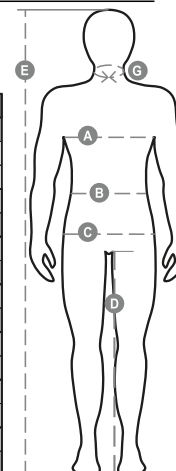

# EXPERT

000335-0088

Prsluk visoke vidljivost is 3M prugama, prednjim patentnim zatvaračem, dva prednja klokan džepa s patentiranim sustavom zatvaranja „LOCK SYSTEM”, odvojivim i sklopivim držačem za značku, jednim džepom na prsima s patentnim zatvaračem.

**Sastav:** 100 % POLIESTER

**Izgled:** DRY-TECH

**Težina:** 120 GR/MQ

**Veličine:** M-L-XL

**Pakovanje:** 1/50

**PROIZVEDENO U:** PROIZVEDENO U KINI

**ŠIFRA HS:** 62113390

## Vodič Za Veličinu

International Sizes	XXS		XS		S		M		L		XL		XXL		3XL		4XL		5XL	
IT - DE	36	38	40	42	44	46	48	50	52	54	56	58	60	62	64	66	68	70	72	74
FR - ES	32	34	36	38	40	42	44	46	48	50	52	54	56	58	60	62	64	66	68	70
UK	29	30	31	33	34	36	38	39	41	42	44	46	47	48	50	52	53	55	56	58
<b>(G) - cm</b>	37	37	38	38	39	39	40	40	41	41	42,5	42,5	44	44	45	45	46	46	47	47
<b>(G) - in</b>	14½	14½	15	15	15½	15½	15¾	15¾	16	16	16¾	16¾	17¼	17¼	17¾	17¾	18	18	18½	18½
<b>(A) - cm</b>	72	76	80	84	88	92	96	100	104	108	112	116	120	124	128	132	136	140	144	148
<b>(A) - in</b>	28	30	31	33	34	36	38	39	41	42	44	46	47	48	50	52	53	55	56	58
<b>(B) - cm</b>	64	68	72	74	76	80	84	88	92	96	100	104	108	112	116	120	124	128	132	136
<b>(B) - in</b>	25	27	28	29	30	32	33	34	36	38	40	41	43	45	46	48	49	51	52	54
<b>(C) - cm</b>	80	84	88	90	92	96	100	104	108	112	116	120	124	128	132	136	140	144	148	152
<b>(C) - in</b>	31	33	34	35	36	38	39	41	42	44	46	47	49	50	52	53	55	56	58	59
<b>(D) - cm</b>	82	82	84	84	85	85	86	86	87	87	88	88	88	88	88	88	89	89	89	89
<b>(D) - in</b>	32	32	33	33	33	33	33	33	34	34	34	34	34	34	34	34	35	35	35	35
<b>(E) - cm</b>					170/181				175/187				175/189							
<b>(E) - in</b>					67/71				69/73				69/75							