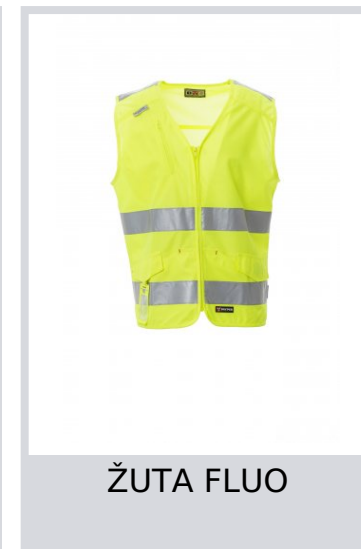

EXPERT

000335-0088

Prsluk visoke vidljivost is 3M prugama, prednjim patentnim zatvaračem, dva prednja klokan džepa s patentiranim sustavom zatvaranja „LOCK SYSTEM”, odvojivim i sklopivim držačem za značku, jednim džepom na prsima s patentnim zatvaračem.

Sastav: 100 % POLIESTER

Izgled: DRY-TECH

Težina: 120 GR/MQ

Veličine: M-L-XL

Pakovanje: 1/50

PROIZVEDENO U: PROIZVEDENO U KINI

ŠIFRA HS: 62113390

Boje

Vodič Za Veličinu

International Sizes	XXS		XS		S		M		L		XL		XXL		3XL		4XL		5XL	
IT - DE	36	38	40	42	44	46	48	50	52	54	56	58	60	62	64	66	68	70	72	74
FR - ES	32	34	36	38	40	42	44	46	48	50	52	54	56	58	60	62	64	66	68	70
UK	29	30	31	33	34	36	38	39	41	42	44	46	47	48	50	52	53	55	56	58
(G) - cm	37	37	38	38	39	39	40	40	41	41	42,5	42,5	44	44	45	45	46	46	47	47
(G) - in	14½	14½	15	15	15½	15½	15¾	15¾	16	16	16¾	16¾	17¼	17¼	17¾	17¾	18	18	18½	18½
(A) - cm	72	76	80	84	88	92	96	100	104	108	112	116	120	124	128	132	136	140	144	148
(A) - in	28	30	31	33	34	36	38	39	41	42	44	46	47	48	50	52	53	55	56	58
(B) - cm	64	68	72	74	76	80	84	88	92	96	100	104	108	112	116	120	124	128	132	136
(B) - in	25	27	28	29	30	32	33	34	36	38	40	41	43	45	46	48	49	51	52	54
(C) - cm	80	84	88	90	92	96	100	104	108	112	116	120	124	128	132	136	140	144	148	152
(C) - in	31	33	34	35	36	38	39	41	42	44	46	47	49	50	52	53	55	56	58	59
(D) - cm	82	82	84	84	85	85	86	86	87	87	88	88	88	88	88	88	89	89	89	89
(D) - in	32	32	33	33	33	33	33	33	34	34	34	34	34	34	34	34	35	35	35	35
(E) - cm					170/181				175/187				175/189							
(E) - in					67/71				69/73				69/75							

Upute za pranje

Certifikati