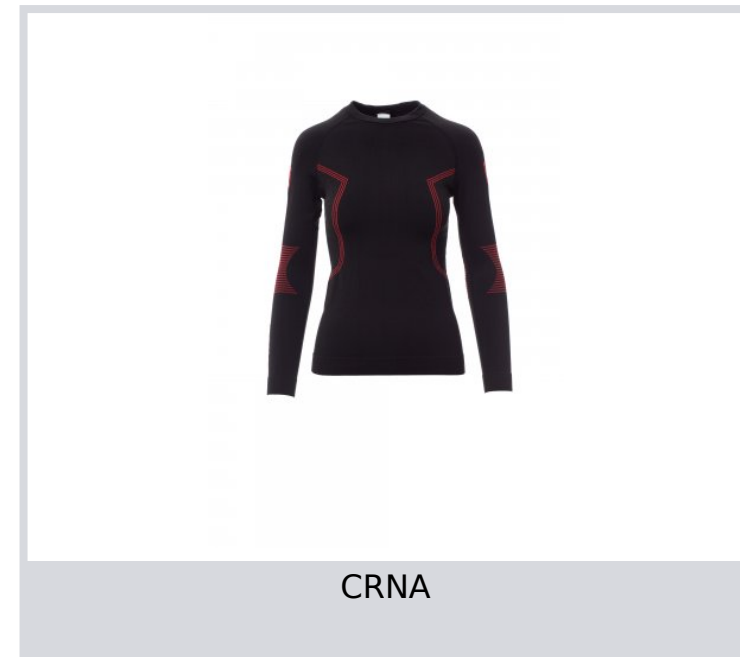

THERMO PRO LADY 240 LS

001529-0493

Zenska termička majica dugih raglan rukava s ovratnikom. Mekana i rastezljiva tkanina s posebnim strukturama na prsima i leđima, istaknuti motivi propelera na bokovima kako biste osigurala ispravna transpiracija i stalna termoregulacija. Rebrasti ovratnik, donji dio i rubovi rukava od istog materijala, radi veće udobnosti. Ergonomska cjevasta struktura i posebna nazubljenost na laktovima za osiguravanje savršenog prilagođavanja fizionomiji tijela.

Sastav: 66 % POLIAMID 26 % POLIESTER 8 % ELASTIN

Izgled: BEŠAVNO VELTER KATEGORIJA

Težina: 240 GR/MQ

Veličine: XS/S-M/L-XL/2L

Pakovanje: 1/30

PROIZVEDENO U: PROIZVEDENO U KINI

ŠIFRA HS: 61099020

Boje