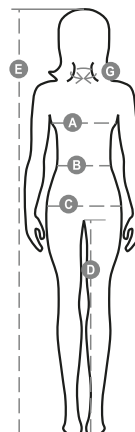

THERMO PRO LADY 240 LS

001529-0493

Zenska termička majica dugih raglan rukava s ovratnikom. Mekana i rastezljiva tkanina s posebnim strukturama na prsima i leđima, istaknuti motivi propelera na bokovima kako biste osigurala ispravna transpiracija i stalna termoregulacija. Rebrasti ovratnik, donji dio i rubovi rukava od istog materijala, radi veće udobnosti. Ergonomska cjevasta struktura i posebna nazubljenost na laktovima za osiguravanje savršenog prilagođavanja fizionomiji tijela.

Sastav: 66 % POLIAMID 26 % POLIESTER 8 % ELASTIN

Izgled: BEŠAVNO VELTER KATEGORIJA

Težina: 240 GR/MQ

Veličine: XS/S-M/L-XL/2L

Pakovanje: 1/30

PROIZVEDENO U: PROIZVEDENO U KINI

ŠIFRA HS: 61099020

Boje

CRNA

Vodič Za Veličinu

International Sizes	XS		S		M		L		XL		XXL		3XL	
IT	34	36	38	40	42	44	46	48	50	52	54	56	58	60
FR - ES	30	32	34	36	38	40	42	44	46	48	50	52	54	56
DE	28	30	32	34	36	38	40	42	44	46	48	50	52	54
UK	2	4	6	8	10	12	14	16	18	20	22	24	26	28
(G) - cm	36	36	37	37	38,5	38,5	39,5	39,5	41	41	42	42	43	43
(G) - in	14	14	14½	14½	15	15	15½	15½	16	16	16½	16½	17	17
(A) - cm	72	76	80	84	88	92	96	100	104	108	112	116	120	124
(A) - in	28	30	31	33	35	36	37	39	41	42	44	45	47	48
(B) - cm	54	58	62	66	70	74	76	80	84	88	92	96	100	104
(B) - in	21	23	24	26	27	29	30	31	33	35	36	38	39	41
(C) - cm	80	84	88	92	96	100	104	108	112	116	120	124	128	132
(C) - in	31	33	35	36	38	39	41	42	44	45	47	48	50	51
(D) - cm	81	81	82	82	82	82	83	83	84	84	84	84	85	85
(D) - in	32	32	32	32	32	32	32	32	33	33	33	33	34	34
(E) - cm	160/175						168/185							
(E) - in	63/69						66/73							