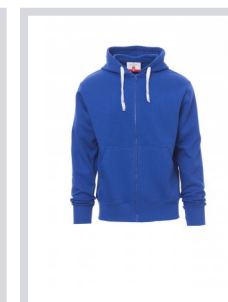

PORTLAND

001212-0308

Muška majica s kapuljačom s plastičnim patentnim zatvaračem cijelom dužinom s metalnim klizačem, s kapuljačom, uzicom sa šavovima u istoj boji kao i majica, okruglim rukavima, klokan džepovima, rebrastom rastezljivom trakom u području manžetna i struka, ojačanim šavovima, unutrašnjim ojačanjem oko vrata u istoj boji.

Sastav: 70 % PAMUK + 30 % POLIESTER

Izgled: GARZATA

Težina: 280 GR/MQ

Veličine: XS-S-M-L-XL-XXL-3XL-4XL-5XL

Pakovanje: 5/20

PROIZVEDENO U: PROIZVEDENO U PAKISTANU

ŠIFRA HS: 61102091

Boje

CRVENA

MORNARSKO
PLAVA

CRNA

MELANŽ SIVA

BOJA DIMA

KRALJEVSKO
PLAVA

Vodič Za Veličinu

International Sizes	XXS	XS	S	M	L	XL	XXL	3XL	4XL	5XL
IT - DE	36	38	40	42	44	46	48	50	52	54
FR - ES	32	34	36	38	40	42	44	46	48	50
UK	29	30	31	33	34	36	38	39	41	42
(G) - cm	37	37	38	38	39	39	40	40	41	41
(G) - in	14½	14½	15	15	15½	15½	15¾	15¾	16	16
(A) - cm	72	76	80	84	88	92	96	100	104	108
(A) - in	28	30	31	33	34	36	38	39	41	42
(B) - cm	64	68	72	74	76	80	84	88	92	96
(B) - in	25	27	28	29	30	32	33	34	36	38
(C) - cm	80	84	88	90	92	96	100	104	108	112
(C) - in	31	33	34	35	36	38	39	41	42	44
(D) - cm	82	82	84	84	85	85	86	86	87	87
(D) - in	32	32	33	33	33	33	33	34	34	34
(E) - cm	170/181			175/187			175/189			
(E) - in	67/71			69/73			69/75			