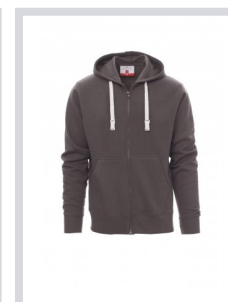

PORTLAND

001212-0308

Muška majica s kapuljačom s plastičnim patentnim zatvaračem cijelom dužinom s metalnim klizačem, s kapuljačom, uzicom sa šavovima u istoj boji kao i majica, okruglim rukavima, klokan džepovima, rebrastom rastezljivom trakom u području manžetna i struka, ojačanim šavovima, unutrašnjim ojačanjem oko vrata u istoj boji.

Sastav: 70 % PAMUK + 30 % POLIESTER

Izgled: GARZATA

Težina: 280 GR/MQ

Veličine: XS-S-M-L-XL-XXL-3XL-4XL-5XL

Pakovanje: 5/20

PROIZVEDENO U: PROIZVEDENO U PAKISTANU

ŠIFRA HS: 61102091

Boje

CRVENA

MORNARSKO
PLAVA

CRNA

MELANŽ SIVA

BOJA DIMA

KRALJEVSKO
PLAVA

Vodič Za Veličinu

International Sizes	XXS	XS	S	M	L	XL	XXL	3XL	4XL	5XL
IT - DE	36	38	40	42	44	46	48	50	52	54
FR - ES	32	34	36	38	40	42	44	46	48	50
UK	29	30	31	33	34	36	38	39	41	42
(G) - cm	37	37	38	38	39	39	40	40	41	41
(G) - in	14½	14½	15	15	15½	15½	15¾	15¾	16	16
(A) - cm	72	76	80	84	88	92	96	100	104	108
(A) - in	28	30	31	33	34	36	38	39	41	42
(B) - cm	64	68	72	74	76	80	84	88	92	96
(B) - in	25	27	28	29	30	32	33	34	36	38
(C) - cm	80	84	88	90	92	96	100	104	108	112
(C) - in	31	33	34	35	36	38	39	41	42	44
(D) - cm	82	82	84	84	85	85	86	86	87	87
(D) - in	32	32	33	33	33	33	33	34	34	34
(E) - cm	170/181			175/187			175/189			
(E) - in	67/71			69/73			69/75			