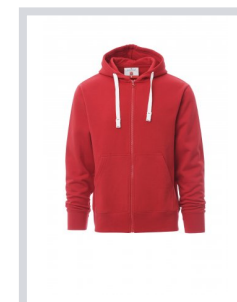

PORTLAND

001212-0308

Muška majica s kapuljačom s plastičnim patentnim zatvaračem cijelom dužinom s metalnim klizačem, s kapuljačom, uzicom sa šavovima u istoj boji kao i majica, okruglim rukavima, klokan džepovima, rebrastom rastezljivom trakom u području manžetna i struka, ojačanim šavovima, unutrašnjim ojačanjem oko vrata u istoj boji.

Sastav: 70 % PAMUK + 30 % POLIESTER

Izgled: GARZATA

Težina: 280 GR/MQ

Veličine: XS-S-M-L-XL-XXL-3XL-4XL-5XL

Pakovanje: 5/20

PROIZVEDENO U: PROIZVEDENO U PAKISTANU

ŠIFRA HS: 61102091

Boje