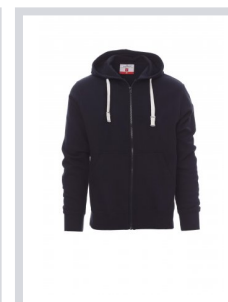

MORNARSKO
PLAVA