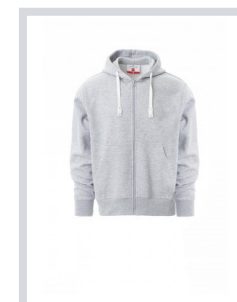

CRVENA

MELANŽ SIVA