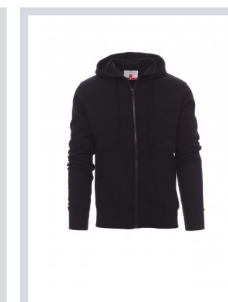

PORTLAND

001212-0308

Muška majica s kapuljačom s plastičnim patentnim zatvaračem cijelom dužinom s metalnim klizačem, s kapuljačom, uzicom sa šavovima u istoj boji kao i majica, okruglim rukavima, klokan džepovima, rebrastom rastezljivom trakom u području manžetna i struka, ojačanim šavovima, unutrašnjim ojačanjem oko vrata u istoj boji.

Sastav: 70 % PAMUK + 30 % POLIESTER

Izgled: GARZATA

Težina: 280 GR/MQ

Veličine: XS-S-M-L-XL-XXL-3XL-4XL-5XL

Pakovanje: 5/20

PROIZVEDENO U: PROIZVEDENO U PAKISTANU

ŠIFRA HS: 61102091

Boje

CRNA

Vodič Za Veličinu

International Sizes	XXS	XS	S	M	L	XL	XXL	3XL	4XL	5XL
IT - DE	36	38	40	42	44	46	48	50	52	54
FR - ES	32	34	36	38	40	42	44	46	48	50
UK	29	30	31	33	34	36	38	39	41	42
(G) - cm	37	37	38	38	39	39	40	40	41	41
(G) - in	14½	14½	15	15	15½	15½	15¾	15¾	16	16
(A) - cm	72	76	80	84	88	92	96	100	104	108
(A) - in	28	30	31	33	34	36	38	39	41	42
(B) - cm	64	68	72	74	76	80	84	88	92	96
(B) - in	25	27	28	29	30	32	33	34	36	38
(C) - cm	80	84	88	90	92	96	100	104	108	112
(C) - in	31	33	34	35	36	38	39	41	42	44
(D) - cm	82	82	84	84	85	85	86	86	87	87
(D) - in	32	32	33	33	33	33	33	34	34	34
(E) - cm	170/181			175/187			175/189			
(E) - in	67/71			69/73			69/75			

Upute za pranje

Certifikati