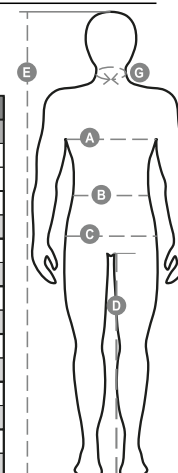

Sastav: 70 % PAMUK + 30 % POLIESTER

Izgled: GARZATA

Težina: 280 GR/MQ

Veličine: XS-S-M-L-XL-XXL-3XL-4XL-5XL

Pakovanje: 5/20

PROIZVEDENO U: PROIZVEDENO U PAKISTANU

ŠIFRA HS: 61102091

Boje

CRVENA

MORNARSKO
PLAVA

CRNA

MELANŽ SIVA

BOJA DIMA

KRALJEVSKO
PLAVA

Vodič Za Veličinu

International Sizes	XXS	XS	S	M	L	XL	XXL	3XL	4XL	5XL
IT - DE	36	38	40	42	44	46	48	50	52	54
FR - ES	32	34	36	38	40	42	44	46	48	50
UK	29	30	31	33	34	36	38	39	41	42
(G) - cm	37	37	38	38	39	39	40	40	41	41
(G) - in	14½	14½	15	15	15½	15½	15¾	15¾	16	16
(A) - cm	72	76	80	84	88	92	96	100	104	108
(A) - in	28	30	31	33	34	36	38	39	41	42
(B) - cm	64	68	72	74	76	80	84	88	92	96
(B) - in	25	27	28	29	30	32	33	34	36	38
(C) - cm	80	84	88	90	92	96	100	104	108	112
(C) - in	31	33	34	35	36	38	39	41	42	44
(D) - cm	82	82	84	84	85	85	86	86	87	87
(D) - in	32	32	33	33	33	33	33	34	34	34
(E) - cm	170/181			175/187			175/189			
(E) - in	67/71			69/73			69/75			