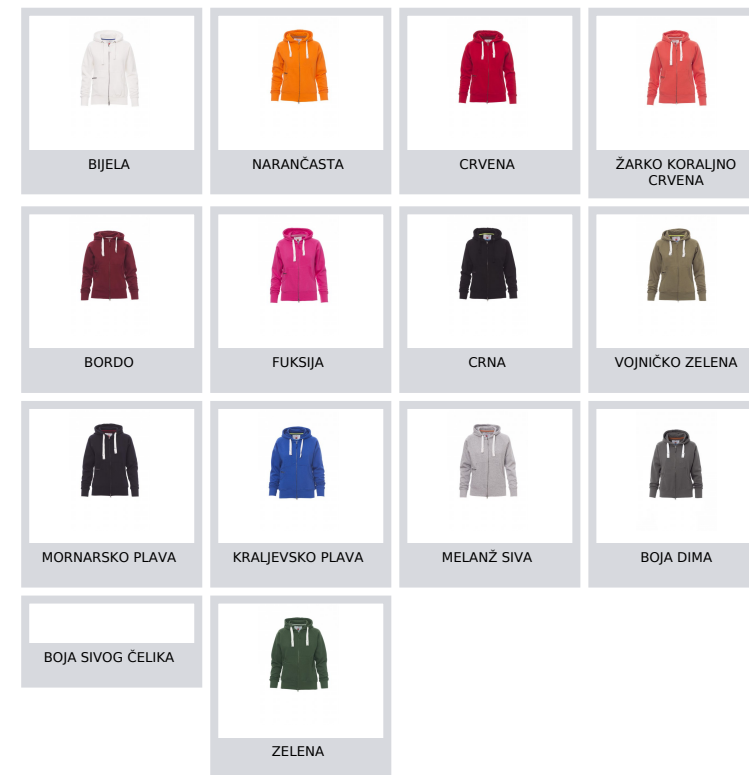

# DALLAS+LADY

000406-0001

Zenska strukirana majica s kapuljačom s dvostrukim prošivenim šavovima, s potpunim patentnim zatvaračem SBS od plastike s dvostrukim metalnim klizačem, bijelom uzicom sa šavovima u boji majice i metalnim prstenovima, raglan rukavima, klokan džepovima, malim džepom s patentnim zatvaračem, rastezljivim rebrastim manžetnama i donjim porubom te pojačanim šavovima.

**Sastav:** 70 % PAMUK + 30 % POLIESTER

**Izgled:** GARZATA

**Težina:** 300 GR/MQ

**Veličine:** XS-S-M-L-XL-XXL

**Pakovanje:** 5/20

**PROIZVEDENO U:** PROIZVEDENO U PAKISTANU

**ŠIFRA HS:** 61102099

## Boje