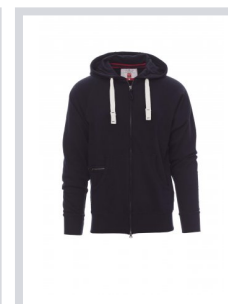

MORNARSKO
PLAVA