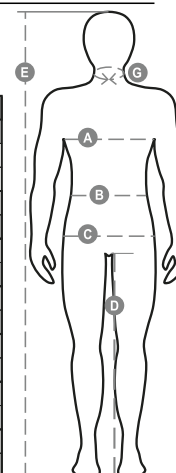

Sastav: 80 % PAMUK + 20 % POLIESTER

Izgled: FRENCH TERRY S UDJELOM

Težina: 260 GR/MQ

Veličine: S-M-L-XL-XXL-3XL

Pakovanje: 5/20

PROIZVEDENO U: PROIZVEDENO U PAKISTANU

ŠIFRA HS: 61102091

Boje

BIJELA

MORNARSKO
PLAVA

CRNA

BOJA DIMA

KRALJEVSKO
PLAVA

Vodič Za Veličinu

International Sizes	XXS	XS	S	M	L	XL	XXL	3XL	4XL	5XL
IT - DE	36	38	40	42	44	46	48	50	52	54
FR - ES	32	34	36	38	40	42	44	46	48	50
UK	29	30	31	33	34	36	38	39	41	42
(G) - cm	37	37	38	38	39	39	40	40	41	41
(G) - in	14½	14½	15	15	15½	15½	15¾	15¾	16	16
(A) - cm	72	76	80	84	88	92	96	100	104	108
(A) - in	28	30	31	33	34	36	38	39	41	42
(B) - cm	64	68	72	74	76	80	84	88	92	96
(B) - in	25	27	28	29	30	32	33	34	36	38
(C) - cm	80	84	88	90	92	96	100	104	108	112
(C) - in	31	33	34	35	36	38	39	41	42	44
(D) - cm	82	82	84	84	85	85	86	86	87	87
(D) - in	32	32	33	33	33	33	33	34	34	34
(E) - cm	170/181			175/187			175/189			
(E) - in	67/71			69/73			69/75			