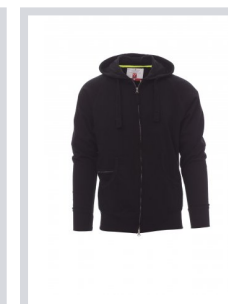

HAWAII+

001001-0341

Muška majica s kapuljačom s dvostrukim prošivenim šavovima, patentnim zatvaračem SBS cijelom dužinom s dvostrukim metalnim klizačem, bijelom uzicom sa šavovima u boji majice i metalnim prstenovima, raglan rukavima, klokan džepovima, malim džepom s patentnim zatvaračem, rastezljivim rebrastim manžetnama i donjim porubom te pojačanim šavovima.

Sastav: 80 % PAMUK + 20 % POLIESTER

Izgled: FRENCH TERRY S UDJELOM

Težina: 260 GR/MQ

Veličine: S-M-L-XL-XXL-3XL

Pakovanje: 5/20

PROIZVEDENO U: PROIZVEDENO U PAKISTANU

ŠIFRA HS: 61102091

Boje

CRNA

Vodič Za Veličinu

International Sizes	XXS	XS	S	M	L	XL	XXL	3XL	4XL	5XL
IT - DE	36	38	40	42	44	46	48	50	52	54
FR - ES	32	34	36	38	40	42	44	46	48	50
UK	29	30	31	33	34	36	38	39	41	42
(G) - cm	37	37	38	38	39	39	40	40	41	41
(G) - in	14½	14½	15	15	15½	15½	15¾	15¾	16	16
(A) - cm	72	76	80	84	88	92	96	100	104	108
(A) - in	28	30	31	33	34	36	38	39	41	42
(B) - cm	64	68	72	74	76	80	84	88	92	96
(B) - in	25	27	28	29	30	32	33	34	36	38
(C) - cm	80	84	88	90	92	96	100	104	108	112
(C) - in	31	33	34	35	36	38	39	41	42	44
(D) - cm	82	82	84	84	85	85	86	86	87	87
(D) - in	32	32	33	33	33	33	33	34	34	34
(E) - cm	170/181			175/187			175/189			
(E) - in	67/71			69/73			69/75			

Upute za pranje

Certifikati