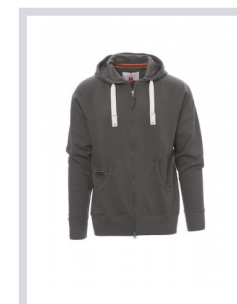

BIJELA

BOJA DIMA