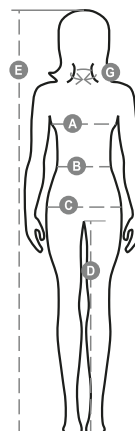

HAWAII+LADY

001002-0341

Zenska strukirana majica s kapuljačom s dvostrukim prošivenim šavovima, patentnim zatvaračem SBS pune dužine s dvostrukim metalnim klizačem, bijelom uzicom sa šavovima u boji majice i metalnim prstenovima, raglan rukavima, klokan džepovima, malim džepom s patentnim zatvaračem, rastezljivim rebrastim manžetnama i donjim porubom te pojačanim šavovima.

Sastav: 80 % PAMUK + 20 % POLIESTER

Izgled: FRENCH TERRY S UDJELOM

Težina: 260 GR/MQ

Veličine: S-M-L

Pakovanje: 5/20

PROIZVEDENO U: PROIZVEDENO U PAKISTANU

ŠIFRA HS: 61102099

Boje

BIJELA

MORNARSKO
PLAVA

CRNA

BOJA DIMA

KRALJEVSKO
PLAVA

Vodič Za Veličinu

International Sizes	XS		S		M		L		XL		XXL		3XL	
IT	34	36	38	40	42	44	46	48	50	52	54	56	58	60
FR - ES	30	32	34	36	38	40	42	44	46	48	50	52	54	56
DE	28	30	32	34	36	38	40	42	44	46	48	50	52	54
UK	2	4	6	8	10	12	14	16	18	20	22	24	26	28
(G) - cm	36	36	37	37	38,5	38,5	39,5	39,5	41	41	42	42	43	43
(G) - in	14	14	14½	14½	15	15	15½	15½	16	16	16½	16½	17	17
(A) - cm	72	76	80	84	88	92	96	100	104	108	112	116	120	124
(A) - in	28	30	31	33	35	36	37	39	41	42	44	45	47	48
(B) - cm	54	58	62	66	70	74	76	80	84	88	92	96	100	104
(B) - in	21	23	24	26	27	29	30	31	33	35	36	38	39	41
(C) - cm	80	84	88	92	96	100	104	108	112	116	120	124	128	132
(C) - in	31	33	35	36	38	39	41	42	44	45	47	48	50	51
(D) - cm	81	81	82	82	82	82	83	83	84	84	84	84	85	85
(D) - in	32	32	32	32	32	32	32	32	33	33	33	33	34	34
(E) - cm	160/175						168/185							
(E) - in	63/69						66/73							