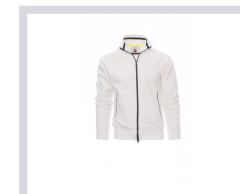

Boje

BIJELA/MORNARSKO PLAVA