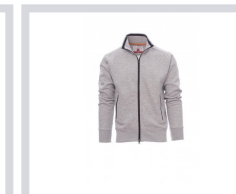

CRVENA/BIJELA

MELANŽ SIVA/MORNARSKO PLAVA