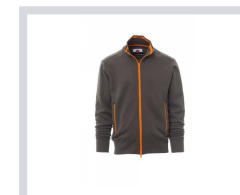

MORNARSKO PLAVA/BIJELA

BOJA DIMA/NARANČASTA
Upute za pranje