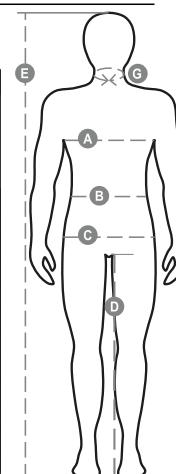

BOJA SIVOG ČELIKA/NARANČASTA

CRNA/BIJELA

## Vodič Za Veličinu

International Sizes	XXS		XS		S		M		L		XL		XXL		3XL		4XL		5XL	
IT - DE	36	38	40	42	44	46	48	50	52	54	56	58	60	62	64	66	68	70	72	74
FR - ES	32	34	36	38	40	42	44	46	48	50	52	54	56	58	60	62	64	66	68	70
UK Top	29	30	31	33	34	36	38	39	41	42	44	46	47	48	50	52	53	55	56	58
UK Trousers	25	27	28	29	30	32	33	34	36	38	40	41	43	45	46	48	49	51	52	54
<b>(G) - cm</b>	37	37	38	38	39	39	40	40	41	41	42,5	42,5	44	44	45	45	46	46	47	47
<b>(G) - in</b>	14½	14½	15	15	15½	15½	15¾	15¾	16	16	16¾	16¾	17¼	17¼	17¾	17¾	18	18	18½	18½
<b>(A) - cm</b>	72	76	80	84	88	92	96	100	104	108	112	116	120	124	128	132	136	140	144	148
<b>(A) - in</b>	28	30	31	33	34	36	38	39	41	42	44	46	47	48	50	52	53	55	56	58
<b>(B) - cm</b>	64	68	72	74	76	80	84	88	92	96	100	104	108	112	116	120	124	128	132	136
<b>(B) - in</b>	25	27	28	29	30	32	33	34	36	38	40	41	43	45	46	48	49	51	52	54
<b>(C) - cm</b>	80	84	88	90	92	96	100	104	108	112	116	120	124	128	132	136	140	144	148	152
<b>(C) - in</b>	31	33	34	35	36	38	39	41	42	44	46	47	49	50	52	53	55	56	58	59
<b>(D) - cm</b>	82	82	84	84	85	85	86	86	87	87	88	88	88	88	88	88	89	89	89	89
<b>(D) - in</b>	32	32	33	33	33	33	33	33	34	34	34	34	34	34	34	34	35	35	35	35
<b>(E) - cm</b>	170/181				175/187				175/189											
<b>(E) - in</b>	67/71				69/73				69/75											