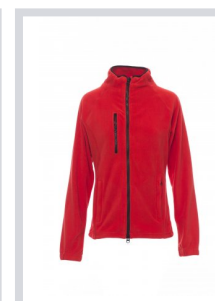

NORWAY LADY

000842-0069

Zenska strukirana vesta od flisa s unutrašnjim crnim plastičnim 8-milimetarskim patentnim zatvaračem, raglan rukavima, prilagodljivom uzicom za stezanje oko struka, rastezljivim manžetnama, dva džepa sa skrivenim patentnim zatvaračima, jednim prednjim džepom s patentnim zatvaračem, ovratnikom s kontrastnom potpornom trakom i pojačanim šavovima.

Sastav: 100 % POLIESTER

Izgled: FLIS

Težina: 280 GR/MQ

Veličine: XS-S-M-L-XL-XXL

Pakovanje: 1/10

PROIZVEDENO U: PROIZVEDENO U KINI

ŠIFRA HS: 61103099

Boje

CRVENA

Upute za pranje

Certifikati

CE I CAT

Vodič Za Veličinu

International Sizes	XS		S		M		L		XL		XXL		3XL	
IT	34	36	38	40	42	44	46	48	50	52	54	56	58	60
FR - ES	30	32	34	36	38	40	42	44	46	48	50	52	54	56
DE	28	30	32	34	36	38	40	42	44	46	48	50	52	54
UK	2	4	6	8	10	12	14	16	18	20	22	24	26	28
(G) - cm	36	36	37	37	38,5	38,5	39,5	39,5	41	41	42	42	43	43
(G) - in	14	14	14½	14½	15	15	15½	15½	16	16	16½	16½	17	17
(A) - cm	72	76	80	84	88	92	96	100	104	108	112	116	120	124
(A) - in	28	30	31	33	35	36	37	39	41	42	44	45	47	48
(B) - cm	54	58	62	66	70	74	76	80	84	88	92	96	100	104
(B) - in	21	23	24	26	27	29	30	31	33	35	36	38	39	41
(C) - cm	80	84	88	92	96	100	104	108	112	116	120	124	128	132
(C) - in	31	33	35	36	38	39	41	42	44	45	47	48	50	51
(D) - cm	81	81	82	82	82	82	83	83	84	84	84	84	85	85
(D) - in	32	32	32	32	32	32	32	32	33	33	33	33	34	34
(E) - cm	160/175						168/185							
(E) - in	63/69						66/73