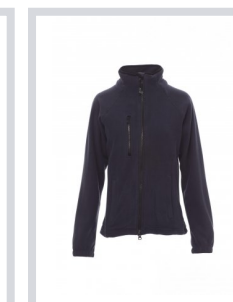

MORNARSKO
PLAVA