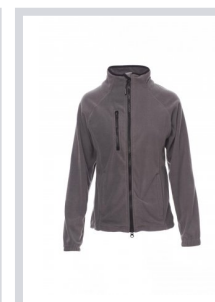

NORWAY LADY

000842-0069

Zenska strukirana vesta od flisa s unutrašnjim crnim plastičnim 8-milimetarskim patentnim zatvaračem, raglan rukavima, prilagodljivom uzicom za stezanje oko struka, rastezljivim manžetnama, dva džepa sa skrivenim patentnim zatvaračima, jednim prednjim džepom s patentnim zatvaračem, ovratnikom s kontrastnom potpornom trakom i pojačanim šavovima.

BIJELA

CRVENA

CRNA

KRALJEVSKO
PLAVA

BOJA SIVOG
ČELIKA

MORNARSKO
PLAVA

Upute za pranje

Certifikati