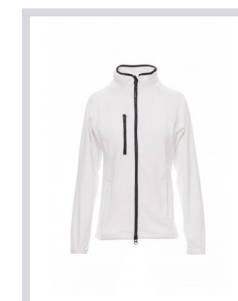

NORWAY LADY

000842-0069

Zenska strukirana vesta od flisa s unutrašnjim crnim plastičnim 8-milimetarskim patentnim zatvaračem, raglan rukavima, prilagodljivom uzicom za stezanje oko struka, rastezljivim manžetnama, dva džepa sa skrivenim patentnim zatvaračima, jednim prednjim džepom s patentnim zatvaračem, ovratnikom s kontrastnom potpornom trakom i pojačanim šavovima.

Sastav: 100 % POLIESTER

Izgled: FLIS

Težina: 280 GR/MQ

Veličine: XS-S-M-L-XL-XXL

Pakovanje: 1/10

PROIZVEDENO U: PROIZVEDENO U KINI

ŠIFRA HS: 61103099

Boje