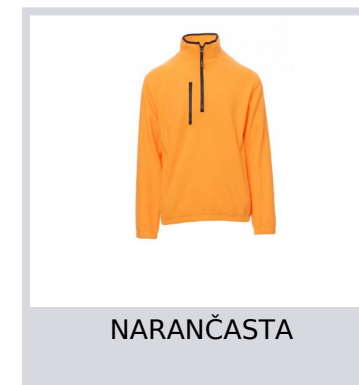

PIRENEI

000891-0325

Vesta od flisa s unutrašnjim crnim poludugim plastičnim 8-milimetarskim patentnim zatvaračem, pripijenim rukavima, rastezljivim manžetnama i porubom, dva džepa sa skrivenim patentnim zatvaračima, jednim prednjim džepom s patentnim zatvaračem, ovratnikom s kontrastnom potpornom trakom i pojačanim šavovima.

Sastav: 100 % POLIESTER

Izgled: FLIS 144F

Težina: 280 GR/MQ

Veličine: XS-S-M-L-XL-XXL-3XL-4XL-5XL

Pakovanje: 1/10

PROIZVEDENO U: PROIZVEDENO U KINI

ŠIFRA HS: 61103091

Boje

Upute za pranje

Certifikati

Vodič Za Veličinu

International Sizes	XXS		XS		S		M		L		XL		XXL		3XL		4XL		5XL	
IT - DE	36	38	40	42	44	46	48	50	52	54	56	58	60	62	64	66	68	70	72	74
FR - ES	32	34	36	38	40	42	44	46	48	50	52	54	56	58	60	62	64	66	68	70
UK	29	30	31	33	34	36	38	39	41	42	44	46	47	48	50	52	53	55	56	58
(G) - cm	37	37	38	38	39	39	40	40	41	41	42,5	42,5	44	44	45	45	46	46	47	47
(G) - in	14½	14½	15	15	15½	15½	15¾	15¾	16	16	16¾	16¾	17¼	17¼	17¾	17¾	18	18	18½	18½
(A) - cm	72	76	80	84	88	92	96	100	104	108	112	116	120	124	128	132	136	140	144	148
(A) - in	28	30	31	33	34	36	38	39	41	42	44	46	47	48	50	52	53	55	56	58
(B) - cm	64	68	72	74	76	80	84	88	92	96	100	104	108	112	116	120	124	128	132	136
(B) - in	25	27	28	29	30	32	33	34	36	38	40	41	43	45	46	48	49	51	52	54
(C) - cm	80	84	88	90	92	96	100	104	108	112	116	120	124	128	132	136	140	144	148	152
(C) - in	31	33	34	35	36	38	39	41	42	44	46	47	49	50	52	53	55	56	58	59
(D) - cm	82	82	84	84	85	85	86	86	87	87	88	88	88	88	88	88	89	89	89	89
(D) - in	32	32	33	33	33	33	33	33	34	34	34	34	34	34	34	34	35	35	35	35
(E) - cm					170/181				175/187				175/189							
(E) - in					67/71				69/73				69/75