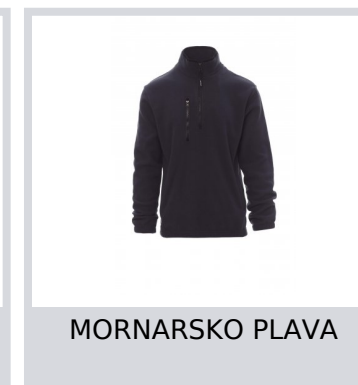

PIRENEI

000891-0325

Vesta od flisa s unutrašnjim crnim poludugim plastičnim 8-milimetarskim patentnim zatvaračem, pripijenim rukavima, rastezljivim manžetnama i porubom, dva džepa sa skrivenim patentnim zatvaračima, jednim prednjim džepom s patentnim zatvaračem, ovratnikom s kontrastnom potpornom trakom i pojačanim šavovima.

Sastav: 100 % POLIESTER

Izgled: FLIS 144F

Težina: 280 GR/MQ

Veličine: XS-S-M-L-XL-XXL-3XL-4XL-5XL

Pakovanje: 1/10

PROIZVEDENO U: PROIZVEDENO U KINI

ŠIFRA HS: 61103091

Boje

Upute za pranje

Certifikati

Vodič Za Veličinu

International Sizes	XXS		XS		S		M		L		XL		XXL		3XL		4XL		5XL	
IT - DE	36	38	40	42	44	46	48	50	52	54	56	58	60	62	64	66	68	70	72	74
FR - ES	32	34	36	38	40	42	44	46	48	50	52	54	56	58	60	62	64	66	68	70
UK	29	30	31	33	34	36	38	39	41	42	44	46	47	48	50	52	53	55	56	58
(G) - cm	37	37	38	38	39	39	40	40	41	41	42,5	42,5	44	44	45	45	46	46	47	47
(G) - in	14½	14½	15	15	15½	15½	15¾	15¾	16	16	16¾	16¾	17¼	17¼	17¾	17¾	18	18	18½	18½
(A) - cm	72	76	80	84	88	92	96	100	104	108	112	116	120	124	128	132	136	140	144	148
(A) - in	28	30	31	33	34	36	38	39	41	42	44	46	47	48	50	52	53	55	56	58
(B) - cm	64	68	72	74	76	80	84	88	92	96	100	104	108	112	116	120	124	128	132	136
(B) - in	25	27	28	29	30	32	33	34	36	38	40	41	43	45	46	48	49	51	52	54
(C) - cm	80	84	88	90	92	96	100	104	108	112	116	120	124	128	132	136	140	144	148	152
(C) - in	31	33	34	35	36	38	39	41	42	44	46	47	49	50	52	53	55	56	58	59
(D) - cm	82	82	84	84	85	85	86	86	87	87	88	88	88	88	88	88	89	89	89	89
(D) - in	32	32	33	33	33	33	33	33	34	34	34	34	34	34	34	34	35	35	35	35
(E) - cm					170/181				175/187				175/189							
(E) - in					67/71				69/73				69/75