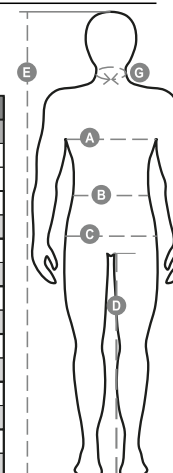

# PIRENEI

000891-0325

Vesta od flisa s unutrašnjim crnim poludugim plastičnim 8-milimetarskim patentnim zatvaračem, pripijenim rukavima, rastezljivim manžetnama i porubom, dva džepa sa skrivenim patentnim zatvaračima, jednim prednjim džepom s patentnim zatvaračem, ovratnikom s kontrastnom potpornom trakom i pojačanim šavovima.

**Sastav:** 100 % POLIESTER

**Izgled:** FLIS 144F

**Težina:** 280 GR/MQ

**Veličine:** XS-S-M-L-XL-XXL-3XL-4XL-5XL

**Pakovanje:** 1/10

**PROIZVEDENO U:** PROIZVEDENO U KINI

**ŠIFRA HS:** 61103091

## Vodič Za Veličinu

International Sizes	XXS		XS		S		M		L		XL		XXL		3XL		4XL		5XL	
IT - DE	36	38	40	42	44	46	48	50	52	54	56	58	60	62	64	66	68	70	72	74
FR - ES	32	34	36	38	40	42	44	46	48	50	52	54	56	58	60	62	64	66	68	70
UK	29	30	31	33	34	36	38	39	41	42	44	46	47	48	50	52	53	55	56	58
<b>(G) - cm</b>	37	37	38	38	39	39	40	40	41	41	42,5	42,5	44	44	45	45	46	46	47	47
<b>(G) - in</b>	14½	14½	15	15	15½	15½	15¾	15¾	16	16	16¾	16¾	17¼	17¼	17¾	17¾	18	18	18½	18½
<b>(A) - cm</b>	72	76	80	84	88	92	96	100	104	108	112	116	120	124	128	132	136	140	144	148
<b>(A) - in</b>	28	30	31	33	34	36	38	39	41	42	44	46	47	48	50	52	53	55	56	58
<b>(B) - cm</b>	64	68	72	74	76	80	84	88	92	96	100	104	108	112	116	120	124	128	132	136
<b>(B) - in</b>	25	27	28	29	30	32	33	34	36	38	40	41	43	45	46	48	49	51	52	54
<b>(C) - cm</b>	80	84	88	90	92	96	100	104	108	112	116	120	124	128	132	136	140	144	148	152
<b>(C) - in</b>	31	33	34	35	36	38	39	41	42	44	46	47	49	50	52	53	55	56	58	59
<b>(D) - cm</b>	82	82	84	84	85	85	86	86	87	87	88	88	88	88	88	88	89	89	89	89
<b>(D) - in</b>	32	32	33	33	33	33	33	33	34	34	34	34	34	34	34	34	35	35	35	35
<b>(E) - cm</b>					170/181				175/187				175/189							
<b>(E) - in</b>					67/71				69/73				69/75							