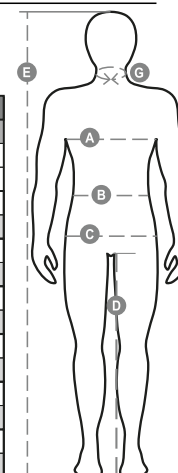

Sastav: 100 % POLIESTER

Izgled: FLIS

Težina: 280 GR/MQ

Veličine: XS-S-M-L-XL-XXL-3XL-4XL-5XL

Pakovanje: 1/10

PROIZVEDENO U: PROIZVEDENO U KINI

ŠIFRA HS: 61103091

Boje

CRVENA/CRNA

ZELENA/LIMETE
ZELENA

CRNA/BOJA SIVOG
ČELIKA

KRALJEVSKO
PLAVA/CRNA

BOJA SIVOG ČELIK
A/NARANČASTA

MORNARSKO PLA
VA/KRALJEVSKO
PLAVA

Vodič Za Veličinu

International Sizes	XXS		XS		S		M		L		XL		XXL		3XL		4XL		5XL	
IT - DE	36	38	40	42	44	46	48	50	52	54	56	58	60	62	64	66	68	70	72	74
FR - ES	32	34	36	38	40	42	44	46	48	50	52	54	56	58	60	62	64	66	68	70
UK	29	30	31	33	34	36	38	39	41	42	44	46	47	48	50	52	53	55	56	58
(G) - cm	37	37	38	38	39	39	40	40	41	41	42,5	42,5	44	44	45	45	46	46	47	47
(G) - in	14½	14½	15	15	15½	15½	15¾	15¾	16	16	16¾	16¾	17¼	17¼	17¾	17¾	18	18	18½	18½
(A) - cm	72	76	80	84	88	92	96	100	104	108	112	116	120	124	128	132	136	140	144	148
(A) - in	28	30	31	33	34	36	38	39	41	42	44	46	47	48	50	52	53	55	56	58
(B) - cm	64	68	72	74	76	80	84	88	92	96	100	104	108	112	116	120	124	128	132	136
(B) - in	25	27	28	29	30	32	33	34	36	38	40	41	43	45	46	48	49	51	52	54
(C) - cm	80	84	88	90	92	96	100	104	108	112	116	120	124	128	132	136	140	144	148	152
(C) - in	31	33	34	35	36	38	39	41	42	44	46	47	49	50	52	53	55	56	58	59
(D) - cm	82	82	84	84	85	85	86	86	87	87	88	88	88	88	88	88	89	89	89	89
(D) - in	32	32	33	33	33	33	33	33	34	34	34	34	34	34	34	34	35	35	35	35
(E) - cm					170/181				175/187				175/189							
(E) - in					67/71				69/73				69/75							