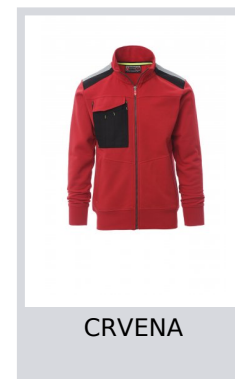

WORK 2.0

001382-0001

Muška majica dugih rukava s plastičnim SBS patentnim zatvaračem pune dužine i metalnim klizačem, dva prostrana džepa sa zatvaračem, višefunkcijskim džepom na prsima sa sklopivim držačem za značku i preklopom za zatvaranje „LOCK SYSTEM“, reflektirajućim trakama na ramenima, rastezljivim rebrastim manžetama i porubom, dvostruko prošivenim šavovima na ovratniku, rukavima i porubu i ojačanom vratnom trakom. Tkanina je presvučena slojem otpornim na vodu.

Sastav: 70 % PAMUK + 30 % POLIESTER

Izgled: GARZATA

Težina: 300 GR/MQ

Veličine: XS-S-M-L-XL-XXL-3XL-4XL-5XL

Pakovanje: 1/20

PROIZVEDENO U: PROIZVEDENO U PAKISTANU

ŠIFRA HS: 61102091

Boje