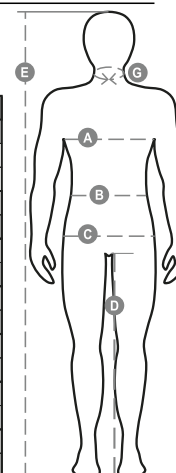

Sastav: 70 % PAMUK + 30 % POLIESTER

Izgled: GARZATA

Težina: 300 GR/MQ

Veličine: XS-S-M-L-XL-XXL-3XL-4XL-5XL

Pakovanje: 1/20

PROIZVEDENO U: PROIZVEDENO U PAKISTANU

ŠIFRA HS: 61102091

Boje

CRVENA

MORNARSKO
PLAVA

CRNA

BOJA DIMA

KRALJEVSKO
PLAVA

Vodič Za Veličinu

International Sizes	XXS	XS	S	M	L	XL	XXL	3XL	4XL	5XL
IT - DE	36	38	40	42	44	46	48	50	52	54
FR - ES	32	34	36	38	40	42	44	46	48	50
UK	29	30	31	33	34	36	38	39	41	42
(G) - cm	37	37	38	38	39	39	40	40	41	41
(G) - in	14½	14½	15	15	15½	15½	15¾	15¾	16	16
(A) - cm	72	76	80	84	88	92	96	100	104	108
(A) - in	28	30	31	33	34	36	38	39	41	42
(B) - cm	64	68	72	74	76	80	84	88	92	96
(B) - in	25	27	28	29	30	32	33	34	36	38
(C) - cm	80	84	88	90	92	96	100	104	108	112
(C) - in	31	33	34	35	36	38	39	41	42	44
(D) - cm	82	82	84	84	85	85	86	86	87	87
(D) - in	32	32	33	33	33	33	33	34	34	34
(E) - cm	170/181			175/187			175/189			
(E) - in	67/71			69/73			69/75			