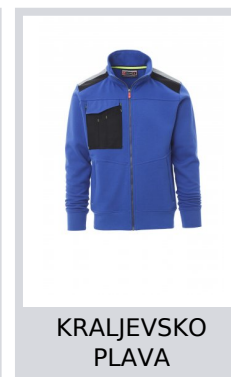

WORK 2.0

001382-0001

Muška majica dugih rukava s plastičnim SBS patentnim zatvaračem pune dužine i metalnim klizačem, dva prostrana džepa sa zatvaračem, višefunkcijskim džepom na prsima sa sklopivim držačem za značku i preklopom za zatvaranje „LOCK SYSTEM“, reflektirajućim trakama na ramenima, rastezljivim rebrastim manžetama i porubom, dvostruko prošivenim šavovima na ovratniku, rukavima i porubu i ojačanom vratnom trakom. Tkanina je presvučena slojem otpornim na vodu.

Sastav: 70 % PAMUK + 30 % POLIESTER

Izgled: GARZATA

Težina: 300 GR/MQ

Veličine: XS-S-M-L-XL-XXL-3XL-4XL-5XL

Pakovanje: 1/20

PROIZVEDENO U: PROIZVEDENO U PAKISTANU

ŠIFRA HS: 61102091

Boje

CRVENA

MORNARSKO
PLAVA

CRNA

BOJA DIMA

KRALJEVSKO
PLAVA

Vodič Za Veličinu

International Sizes	XXS	XS	S	M	L	XL	XXL	3XL	4XL	5XL
IT - DE	36	38	40	42	44	46	48	50	52	54
FR - ES	32	34	36	38	40	42	44	46	48	50
UK	29	30	31	33	34	36	38	39	41	42
(G) - cm	37	37	38	38	39	39	40	40	41	41
(G) - in	14½	14½	15	15	15½	15½	15¾	15¾	16	16
(A) - cm	72	76	80	84	88	92	96	100	104	108
(A) - in	28	30	31	33	34	36	38	39	41	42
(B) - cm	64	68	72	74	76	80	84	88	92	96
(B) - in	25	27	28	29	30	32	33	34	36	38
(C) - cm	80	84	88	90	92	96	100	104	108	112
(C) - in	31	33	34	35	36	38	39	41	42	44
(D) - cm	82	82	84	84	85	85	86	86	87	87
(D) - in	32	32	33	33	33	33	33	34	34	34
(E) - cm	170/181			175/187			175/189			
(E) - in	67/71			69/73			69/75			