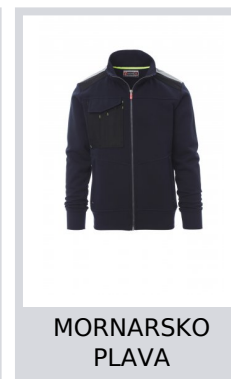

WORK 2.0

001382-0001

Muška majica dugih rukava s plastičnim SBS patentnim zatvaračem pune dužine i metalnim klizačem, dva prostrana džepa sa zatvaračem, višefunkcijskim džepom na prsima sa sklopivim držačem za značku i preklopom za zatvaranje „LOCK SYSTEM“, reflektirajućim trakama na ramenima, rastezljivim rebrastim manžetama i porubom, dvostruko prošivenim šavovima na ovratniku, rukavima i porubu i ojačanom vratnom trakom. Tkanina je presvučena slojem otpornim na vodu.

Sastav: 70 % PAMUK + 30 % POLIESTER

Izgled: GARZATA

Težina: 300 GR/MQ

Veličine: XS-S-M-L-XL-XXL-3XL-4XL-5XL

Pakovanje: 1/20

PROIZVEDENO U: PROIZVEDENO U PAKISTANU

ŠIFRA HS: 61102091

Boje

Vodič Za Veličinu

International Sizes	XXS	XS	S	M	L	XL	XXL	3XL	4XL	5XL
IT - DE	36	38	40	42	44	46	48	50	52	54
FR - ES	32	34	36	38	40	42	44	46	48	50
UK	29	30	31	33	34	36	38	39	41	42
(G) - cm	37	37	38	38	39	39	40	40	41	41
(G) - in	14½	14½	15	15	15½	15½	15¾	15¾	16	16
(A) - cm	72	76	80	84	88	92	96	100	104	108
(A) - in	28	30	31	33	34	36	38	39	41	42
(B) - cm	64	68	72	74	76	80	84	88	92	96
(B) - in	25	27	28	29	30	32	33	34	36	38
(C) - cm	80	84	88	90	92	96	100	104	108	112
(C) - in	31	33	34	35	36	38	39	41	42	44
(D) - cm	82	82	84	84	85	85	86	86	87	87
(D) - in	32	32	33	33	33	33	33	34	34	34
(E) - cm	170/181			175/187			175/189			
(E) - in	67/71			69/73			69/75			

Upute za pranje

Certifikati