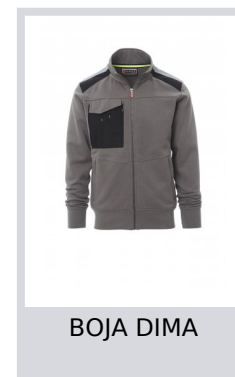

CRVENA

KRALJEVSKO
PLAVA

BOJA DIMA