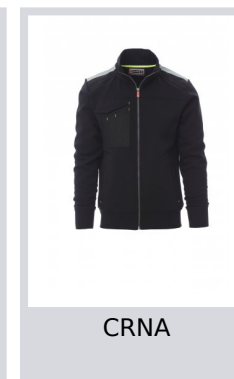

WORK 2.0

001382-0001

Muška majica dugih rukava s plastičnim SBS patentnim zatvaračem pune dužine i metalnim klizačem, dva prostrana džepa sa zatvaračem, višefunkcijskim džepom na prsima sa sklopivim držačem za značku i preklopom za zatvaranje „LOCK SYSTEM“, reflektirajućim trakama na ramenima, rastezljivim rebrastim manžetama i porubom, dvostruko prošivenim šavovima na ovratniku, rukavima i porubu i ojačanom vratnom trakom. Tkanina je presvučena slojem otpornim na vodu.

Sastav: 70 % PAMUK + 30 % POLIESTER

Izgled: GARZATA

Težina: 300 GR/MQ

Veličine: XS-S-M-L-XL-XXL-3XL-4XL-5XL

Pakovanje: 1/20

PROIZVEDENO U: PROIZVEDENO U PAKISTANU

ŠIFRA HS: 61102091

Boje

CRNA

Vodič Za Veličinu

International Sizes	XXS	XS	S	M	L	XL	XXL	3XL	4XL	5XL
IT - DE	36	38	40	42	44	46	48	50	52	54
FR - ES	32	34	36	38	40	42	44	46	48	50
UK	29	30	31	33	34	36	38	39	41	42
(G) - cm	37	37	38	38	39	39	40	40	41	41
(G) - in	14½	14½	15	15	15½	15½	15¾	15¾	16	16
(A) - cm	72	76	80	84	88	92	96	100	104	108
(A) - in	28	30	31	33	34	36	38	39	41	42
(B) - cm	64	68	72	74	76	80	84	88	92	96
(B) - in	25	27	28	29	30	32	33	34	36	38
(C) - cm	80	84	88	90	92	96	100	104	108	112
(C) - in	31	33	34	35	36	38	39	41	42	44
(D) - cm	82	82	84	84	85	85	86	86	87	87
(D) - in	32	32	33	33	33	33	33	34	34	34
(E) - cm	170/181			175/187			175/189			
(E) - in	67/71			69/73			69/75			

Upute za pranje

Certifikati