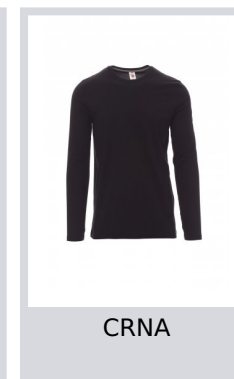

PINETA

000893-0033

Muška majica s okruglim izrezom i dugih rukava, s ovratnikom širine 1,5 cm s elastičnom i gornjim šavovima s prednje strane, kontrastnom potpornom trakom od ramena do ramena vidljivom s unutarnje strane ovratnika, rastezljivim šavovima, bočnim šavovima

Sastav: 100 % PAMUK

Izgled: DZERSEJ

Težina: 165 GR/MQ

Veličine: XS-S-M-L-XL-XXL-3XL-4XL-5XL

Pakovanje: 5/50

PROIZVEDENO U: PROIZVEDENO U BANGLADEŠU

ŠIFRA HS: 61091000

Boje

CRNA

Upute za pranje

Certifikati

Vodič Za Veličinu

International Sizes	XXS		XS		S		M		L		XL		XXL		3XL		4XL		5XL	
IT - DE	36	38	40	42	44	46	48	50	52	54	56	58	60	62	64	66	68	70	72	74
FR - ES	32	34	36	38	40	42	44	46	48	50	52	54	56	58	60	62	64	66	68	70
UK	29	30	31	33	34	36	38	39	41	42	44	46	47	48	50	52	53	55	56	58
(G) - cm	37	37	38	38	39	39	40	40	41	41	42,5	42,5	44	44	45	45	46	46	47	47
(G) - in	14½	14½	15	15	15½	15½	15¾	15¾	16	16	16¾	16¾	17¼	17¼	17¾	17¾	18	18	18½	18½
(A) - cm	72	76	80	84	88	92	96	100	104	108	112	116	120	124	128	132	136	140	144	148
(A) - in	28	30	31	33	34	36	38	39	41	42	44	46	47	48	50	52	53	55	56	58
(B) - cm	64	68	72	74	76	80	84	88	92	96	100	104	108	112	116	120	124	128	132	136
(B) - in	25	27	28	29	30	32	33	34	36	38	40	41	43	45	46	48	49	51	52	54
(C) - cm	80	84	88	90	92	96	100	104	108	112	116	120	124	128	132	136	140	144	148	152
(C) - in	31	33	34	35	36	38	39	41	42	44	46	47	49	50	52	53	55	56	58	59
(D) - cm	82	82	84	84	85	85	86	86	87	87	88	88	88	88	88	88	89	89	89	89
(D) - in	32	32	33	33	33	33	33	33	34	34	34	34	34	34	34	34	35	35	35	35
(E) - cm					170/181				175/187				175/189							
(E) - in					67/71				69/73				69/75