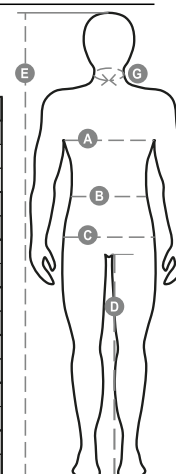

PINETA

000893-0033

Muška majica s okruglim izrezom i dugih rukava, s ovratnikom širine 1,5 cm s elastičnom i gornjim šavovima s prednje strane, kontrastnom potpornom trakom od ramena do ramena vidljivom s unutarnje strane ovratnika, rastezljivim šavovima, bočnim šavovima

Sastav: 100 % PAMUK

Izgled: DZERSEJ

Težina: 165 GR/MQ

Veličine: XS-S-M-L-XL-XXL-3XL-4XL-5XL

Pakovanje: 5/50

PROIZVEDENO U: PROIZVEDENO U BANGLADEŠU

ŠIFRA HS: 61091000

Boje

BIJELA

MORNARSKO
PLAVA

CRNA

BOJA DIMA

KRALJEVSKO
PLAVA

Upute za pranje

Certifikati

Vodič Za Veličinu

International Sizes	XXS		XS		S		M		L		XL		XXL		3XL		4XL		5XL	
IT - DE	36	38	40	42	44	46	48	50	52	54	56	58	60	62	64	66	68	70	72	74
FR - ES	32	34	36	38	40	42	44	46	48	50	52	54	56	58	60	62	64	66	68	70
UK	29	30	31	33	34	36	38	39	41	42	44	46	47	48	50	52	53	55	56	58
(G) - cm	37	37	38	38	39	39	40	40	41	41	42,5	42,5	44	44	45	45	46	46	47	47
(G) - in	14½	14½	15	15	15½	15½	15¾	15¾	16	16	16¾	16¾	17¼	17¼	17¾	17¾	18	18	18½	18½
(A) - cm	72	76	80	84	88	92	96	100	104	108	112	116	120	124	128	132	136	140	144	148
(A) - in	28	30	31	33	34	36	38	39	41	42	44	46	47	48	50	52	53	55	56	58
(B) - cm	64	68	72	74	76	80	84	88	92	96	100	104	108	112	116	120	124	128	132	136
(B) - in	25	27	28	29	30	32	33	34	36	38	40	41	43	45	46	48	49	51	52	54
(C) - cm	80	84	88	90	92	96	100	104	108	112	116	120	124	128	132	136	140	144	148	152
(C) - in	31	33	34	35	36	38	39	41	42	44	46	47	49	50	52	53	55	56	58	59
(D) - cm	82	82	84	84	85	85	86	86	87	87	88	88	88	88	88	88	89	89	89	89
(D) - in	32	32	33	33	33	33	33	33	34	34	34	34	34	34	34	34	35	35	35	35
(E) - cm					170/181				175/187				175/189							
(E) - in					67/71				69/73				69/75							