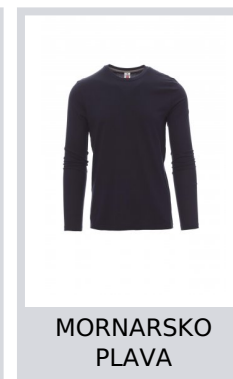

PINETA

000893-0033

Muška majica s okruglim izrezom i dugih rukava, s ovratnikom širine 1,5 cm s elastičnom i gornjim šavovima s prednje strane, kontrastnom potpornom trakom od ramena do ramena vidljivom s unutarnje strane ovratnika, rastezljivim šavovima, bočnim šavovima

Sastav: 100 % PAMUK

Izgled: DZERSEJ

Težina: 165 GR/MQ

Veličine: XS-S-M-L-XL-XXL-3XL-4XL-5XL

Pakovanje: 5/50

PROIZVEDENO U: PROIZVEDENO U BANGLADEŠU

ŠIFRA HS: 61091000

Boje

Upute za pranje

Certifikati

Vodič Za Veličinu

International Sizes	XXS		XS		S		M		L		XL		XXL		3XL		4XL		5XL	
IT - DE	36	38	40	42	44	46	48	50	52	54	56	58	60	62	64	66	68	70	72	74
FR - ES	32	34	36	38	40	42	44	46	48	50	52	54	56	58	60	62	64	66	68	70
UK	29	30	31	33	34	36	38	39	41	42	44	46	47	48	50	52	53	55	56	58
(G) - cm	37	37	38	38	39	39	40	40	41	41	42,5	42,5	44	44	45	45	46	46	47	47
(G) - in	14½	14½	15	15	15½	15½	15¾	15¾	16	16	16¾	16¾	17¼	17¼	17¾	17¾	18	18	18½	18½
(A) - cm	72	76	80	84	88	92	96	100	104	108	112	116	120	124	128	132	136	140	144	148
(A) - in	28	30	31	33	34	36	38	39	41	42	44	46	47	48	50	52	53	55	56	58
(B) - cm	64	68	72	74	76	80	84	88	92	96	100	104	108	112	116	120	124	128	132	136
(B) - in	25	27	28	29	30	32	33	34	36	38	40	41	43	45	46	48	49	51	52	54
(C) - cm	80	84	88	90	92	96	100	104	108	112	116	120	124	128	132	136	140	144	148	152
(C) - in	31	33	34	35	36	38	39	41	42	44	46	47	49	50	52	53	55	56	58	59
(D) - cm	82	82	84	84	85	85	86	86	87	87	88	88	88	88	88	88	89	89	89	89
(D) - in	32	32	33	33	33	33	33	33	34	34	34	34	34	34	34	34	35	35	35	35
(E) - cm					170/181				175/187				175/189							
(E) - in					67/71				69/73				69/75