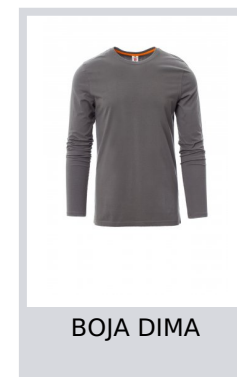

BIJELA

KRALJEVSKO
PLAVA

BOJA DIMA