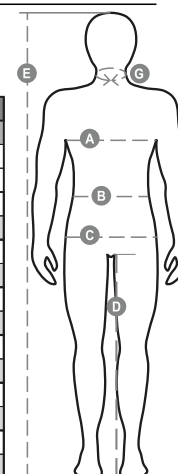

PINETA MELANGE

001104-0364

Muška majica s okruglim izrezom i dugih rukava, s ovratnikom širine 1,5 cm s elastičnom i gornjim šavovima s prednje strane, kontrastnom potpornom trakom od ramena do ramena vidljivom s unutarnje strane ovratnika, rastezljivim šavovima, bočnim šavovima

Sastav: 93 % PAMUK + 7 % VISKOZA**Izgled:** DZERSEJ S UDJELOM VISOKOZE OD 7 %**Težina:** 165 GR/MQ**Veličine:** XS-S-M-L-XL-XXL-3XL-4XL-5XL**Pakovanje:** 5/50**PROIZVEDENO U:** PROIZVEDENO U BANGLADEŠU**ŠIFRA HS:** 61091000

Boje

MELANŽ SIVA

Vodič Za Veličinu

International Sizes	XXS		XS		S		M		L		XL		XXL		3XL		4XL		5XL	
IT - DE	36	38	40	42	44	46	48	50	52	54	56	58	60	62	64	66	68	70	72	74
FR - ES	32	34	36	38	40	42	44	46	48	50	52	54	56	58	60	62	64	66	68	70
UK	29	30	31	33	34	36	38	39	41	42	44	46	47	48	50	52	53	55	56	58
(G) - cm	37	37	38	38	39	39	40	40	41	41	42,5	42,5	44	44	45	45	46	46	47	47
(G) - in	14½	14½	15	15	15½	15½	15¾	15¾	16	16	16¾	16¾	17¼	17¼	17¾	17¾	18	18	18½	18½
(A) - cm	72	76	80	84	88	92	96	100	104	108	112	116	120	124	128	132	136	140	144	148
(A) - in	28	30	31	33	34	36	38	39	41	42	44	46	47	48	50	52	53	55	56	58
(B) - cm	64	68	72	74	76	80	84	88	92	96	100	104	108	112	116	120	124	128	132	136
(B) - in	25	27	28	29	30	32	33	34	36	38	40	41	43	45	46	48	49	51	52	54
(C) - cm	80	84	88	90	92	96	100	104	108	112	116	120	124	128	132	136	140	144	148	152
(C) - in	31	33	34	35	36	38	39	41	42	44	46	47	49	50	52	53	55	56	58	59
(D) - cm	82	82	84	84	85	85	86	86	87	87	88	88	88	88	88	88	89	89	89	89
(D) - in	32	32	33	33	33	33	33	33	34	34	34	34	34	34	34	34	35	35	35	35
(E) - cm					170/181				175/187				175/189							
(E) - in					67/71				69/73				69/75							