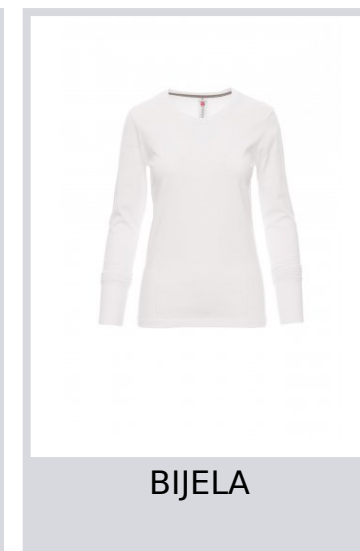

# PINETA LADY

000890-0033

Zenska strukirana majica dugih rukava s okruglim izrezom, ovratnikom širine 1,5 cm s elastičnom i gornjim šavovima s prednje strane, dugim manžetnama, kontrastnom potpornom trakom od ramena do ramena vidljivom s unutarnje strane ovratnika, rastezljivim šavovima, bočnim šavovima

**Sastav:** 100 % PAMUK

**Izgled:** DZERSEJ

**Težina:** 165 GR/MQ

**Veličine:** XS-S-M-L-XL-XXL

**Pakovanje:** 5/50

**PROIZVEDENO U:** PROIZVEDENO U BANGLADEŠU

**ŠIFRA HS:** 61091000

## Boje

CRNA

BIJELA