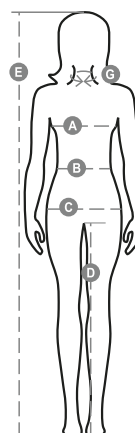

# PINETA LADY

000890-0033

Zenska strukirana majica dugih rukava s okruglim izrezom, ovratnikom širine 1,5 cm s elastičnom i gornjim šavovima s prednje strane, dugim manžetnama, kontrastnom potpornom trakom od ramena do ramena vidljivom s unutarnje strane ovratnika, rastezljivim šavovima, bočnim šavovima

**Sastav:** 100 % PAMUK

**Izgled:** DZERSEJ

**Težina:** 165 GR/MQ

**Veličine:** XS-S-M-L-XL-XXL

**Pakovanje:** 5/50

**PROIZVEDENO U:** PROIZVEDENO U BANGLADEŠU

**ŠIFRA HS:** 61091000

## Boje

CRNA

BIJELA

## Vodič Za Veličinu

International Sizes	XS		S		M		L		XL		XXL		3XL	
IT	34	36	38	40	42	44	46	48	50	52	54	56	58	60
FR - ES	30	32	34	36	38	40	42	44	46	48	50	52	54	56
DE	28	30	32	34	36	38	40	42	44	46	48	50	52	54
UK	2	4	6	8	10	12	14	16	18	20	22	24	26	28
<b>(G) - cm</b>	36	36	37	37	38,5	38,5	39,5	39,5	41	41	42	42	43	43
<b>(G) - in</b>	14	14	14½	14½	15	15	15½	15½	16	16	16½	16½	17	17
<b>(A) - cm</b>	72	76	80	84	88	92	96	100	104	108	112	116	120	124
<b>(A) - in</b>	28	30	31	33	35	36	37	39	41	42	44	45	47	48
<b>(B) - cm</b>	54	58	62	66	70	74	76	80	84	88	92	96	100	104
<b>(B) - in</b>	21	23	24	26	27	29	30	31	33	35	36	38	39	41
<b>(C) - cm</b>	80	84	88	92	96	100	104	108	112	116	120	124	128	132
<b>(C) - in</b>	31	33	35	36	38	39	41	42	44	45	47	48	50	51
<b>(D) - cm</b>	81	81	82	82	82	82	83	83	84	84	84	84	85	85
<b>(D) - in</b>	32	32	32	32	32	32	32	32	33	33	33	33	34	34
<b>(E) - cm</b>	160/175						168/185							
<b>(E) - in</b>	63/69						66/73							