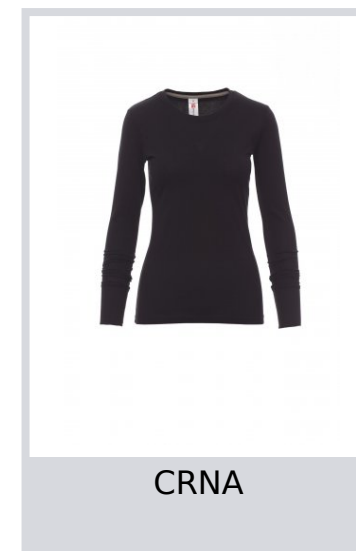

# PINETA LADY

000890-0033

Zenska strukirana majica dugih rukava s okruglim izrezom, ovratnikom širine 1,5 cm s elastičnom i gornjim šavovima s prednje strane, dugim manžetnama, kontrastnom potpornom trakom od ramena do ramena vidljivom s unutarnje strane ovratnika, rastezljivim šavovima, bočnim šavovima

**Sastav:** 100 % PAMUK

**Izgled:** DZERSEJ

**Težina:** 165 GR/MQ

**Veličine:** XS-S-M-L-XL-XXL

**Pakovanje:** 5/50

**PROIZVEDENO U:** PROIZVEDENO U BANGLADEŠU

**ŠIFRA HS:** 61091000

## Boje

CRNA

BIJELA