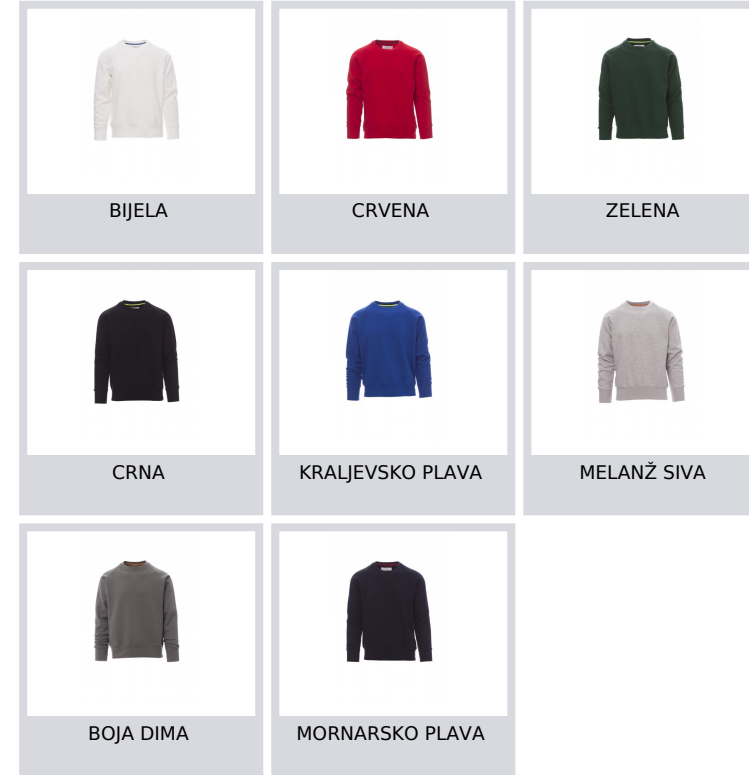

MISTRAL+

000004-0001

Muška majica, ovratnikom, raglan rukavima, ušivenim uzorkom V izreza, rastezljivim rebrastim manžetnama i donjim porubom te pojačanim šavovima.

Sastav: 70 % PAMUK + 30 % POLIESTER

Izgled: GARZATA

Težina: 300 GR/MQ

Veličine: XS-S-M-L-XL-XXL-3XL-4XL-5XL

Pakovanje: 5/20

PROIZVEDENO U: PROIZVEDENO U PAKISTANU

ŠIFRA HS: 61102091

Boje

Vodič Za Veličinu

International Sizes	XXS		XS		S		M		L		XL		XXL		3XL		4XL		5XL	
IT - DE	36	38	40	42	44	46	48	50	52	54	56	58	60	62	64	66	68	70	72	74
FR - ES	32	34	36	38	40	42	44	46	48	50	52	54	56	58	60	62	64	66	68	70
UK	29	30	31	33	34	36	38	39	41	42	44	46	47	48	50	52	53	55	56	58
(G) - cm	37	37	38	38	39	39	40	40	41	41	42,5	42,5	44	44	45	45	46	46	47	47
(G) - in	14½	14½	15	15	15½	15½	15¾	15¾	16	16	16¾	16¾	17¼	17¼	17¾	17¾	18	18	18½	18½
(A) - cm	72	76	80	84	88	92	96	100	104	108	112	116	120	124	128	132	136	140	144	148
(A) - in	28	30	31	33	34	36	38	39	41	42	44	46	47	48	50	52	53	55	56	58
(B) - cm	64	68	72	74	76	80	84	88	92	96	100	104	108	112	116	120	124	128	132	136
(B) - in	25	27	28	29	30	32	33	34	36	38	40	41	43	45	46	48	49	51	52	54
(C) - cm	80	84	88	90	92	96	100	104	108	112	116	120	124	128	132	136	140	144	148	152
(C) - in	31	33	34	35	36	38	39	41	42	44	46	47	49	50	52	53	55	56	58	59
(D) - cm	82	82	84	84	85	85	86	86	87	87	88	88	88	88	88	88	89	89	89	89
(D) - in	32	32	33	33	33	33	33	33	34	34	34	34	34	34	34	34	35	35	35	35
(E) - cm					170/181				175/187				175/189							
(E) - in					67/71				69/73				69/75							