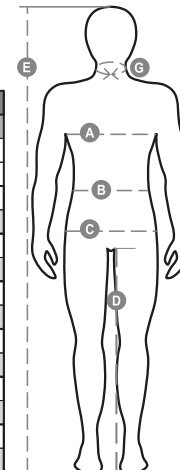

Težina: 300 GR/MQ

Veličine: XS-S-M-L-XL-XXL-3XL-4XL-5XL

Pakovanje: 5/20

PROIZVEDENO U: PROIZVEDENO U PAKISTANU

ŠIFRA HS: 61102091

Boje

Vodič Za Veličinu

International Sizes	XXS		XS		S		M		L		XL		XXL		3XL		4XL		5XL	
IT - DE	36	38	40	42	44	46	48	50	52	54	56	58	60	62	64	66	68	70	72	74
FR - ES	32	34	36	38	40	42	44	46	48	50	52	54	56	58	60	62	64	66	68	70
UK	29	30	31	33	34	36	38	39	41	42	44	46	47	48	50	52	53	55	56	58
(G) - cm	37	37	38	38	39	39	40	40	41	41	42,5	42,5	44	44	45	45	46	46	47	47
(G) - in	14½	14½	15	15	15½	15½	15¾	15¾	16	16	16¾	16¾	17¼	17¼	17¾	17¾	18	18	18½	18½
(A) - cm	72	76	80	84	88	92	96	100	104	108	112	116	120	124	128	132	136	140	144	148
(A) - in	28	30	31	33	34	36	38	39	41	42	44	46	47	48	50	52	53	55	56	58
(B) - cm	64	68	72	74	76	80	84	88	92	96	100	104	108	112	116	120	124	128	132	136
(B) - in	25	27	28	29	30	32	33	34	36	38	40	41	43	45	46	48	49	51	52	54
(C) - cm	80	84	88	90	92	96	100	104	108	112	116	120	124	128	132	136	140	144	148	152
(C) - in	31	33	34	35	36	38	39	41	42	44	46	47	49	50	52	53	55	56	58	59
(D) - cm	82	82	84	84	85	85	86	86	87	87	88	88	88	88	88	88	89	89	89	89
(D) - in	32	32	33	33	33	33	33	33	34	34	34	34	34	34	34	34	35	35	35	35
(E) - cm					170/181				175/187				175/189							
(E) - in					67/71				69/73				69/75							