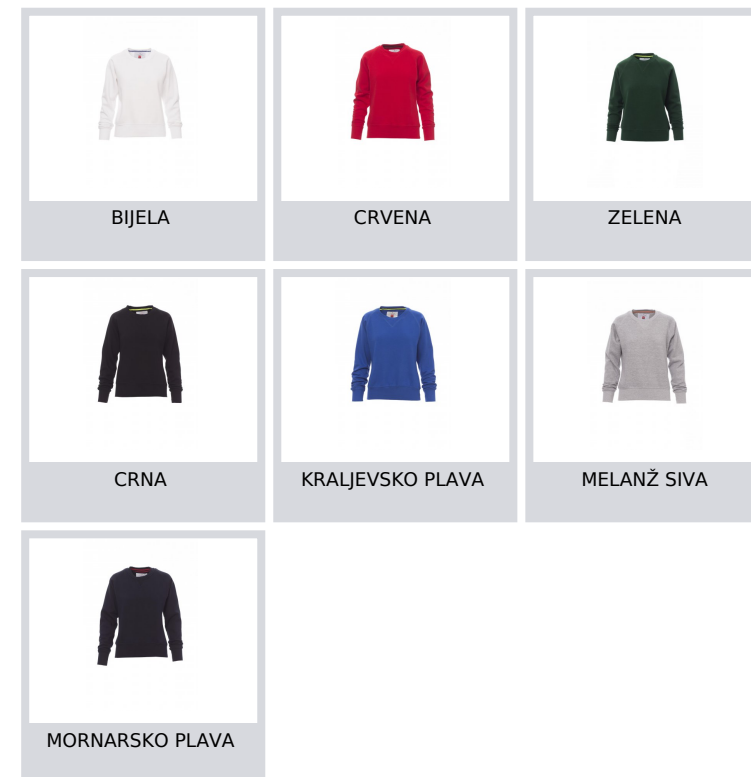

MISTRAL+LADY

000395-0001

Zenska majica, ovratnikom, raglan rukavima, ušivenim uzorkom V izreza, rastezljivim rebrastim manžetnama i donjim porubom te pojačanim šavovima.

Sastav: 70 % PAMUK + 30 % POLIESTER

Izgled: GARZATA

Težina: 300 GR/MQ

Veličine: XS-S-M-L-XL-XXL

Pakovanje: 5/20

PROIZVEDENO U: PROIZVEDENO U PAKISTANU

ŠIFRA HS: 61102099

Boje

Upute za pranje