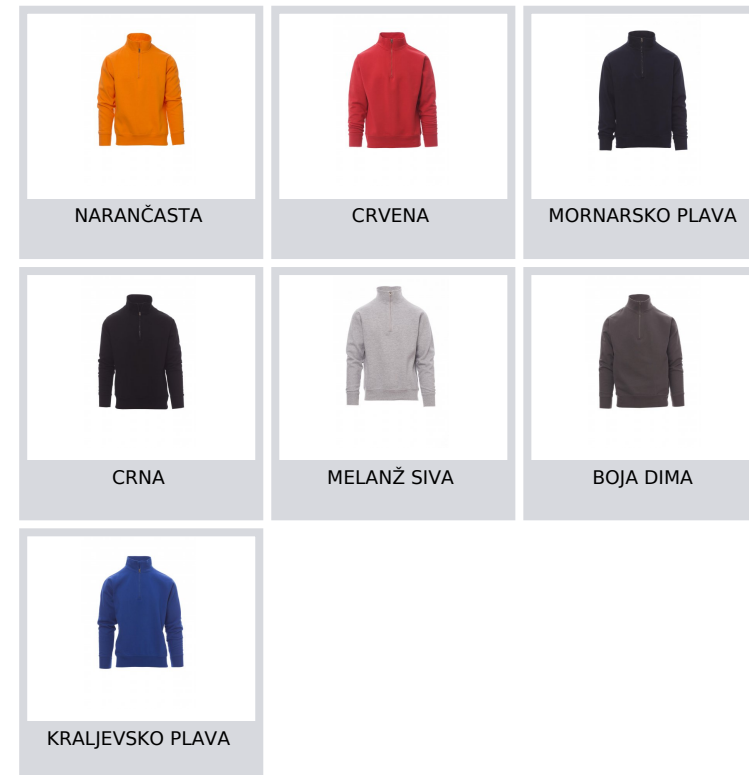

CANADA

000867-0308

Muška majica s kapuljačom s patentnim zatvaračem do pola majice u odgovarajućoj boji, izrađenim od plastike s metalnim klizačem, okruglim rukavima, rebrastom rastezljivoj trakom u području manžetna i struka te ojačanim šavovima.

Sastav: 70 % PAMUK + 30 % POLIESTER

Izgled: GARZATA

Težina: 280 GR/MQ

Veličine: XS-S-M-L-XL-XXL-3XL-4XL-5XL

Pakovanje: 5/20

PROIZVEDENO U: PROIZVEDENO U PAKISTANU

ŠIFRA HS: 61102091

Boje