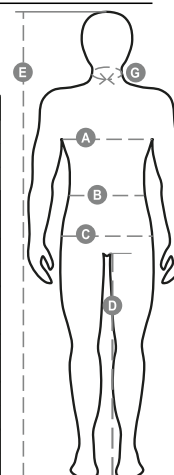

Sastav: 70 % PAMUK + 30 % POLIESTER

Izgled: GARZATA

Težina: 300 GR/MQ

Veličine: XS-S-M-L-XL-XXL-3XL-4XL-5XL

Pakovanje: 5/20

PROIZVEDENO U: PROIZVEDENO U PAKISTANU

ŠIFRA HS: 61102091

Boje

Upute za pranje

Certifikati

Vodič Za Veličinu

International Sizes	XXS	XS	S	M	L	XL	XXL	3XL	4XL	5XL
IT - DE	36	38	40	42	44	46	48	50	52	54
FR - ES	32	34	36	38	40	42	44	46	48	50
UK	29	30	31	33	34	36	38	39	41	42
(G) - cm	37	37	38	38	39	39	40	40	41	41
(G) - in	14½	14½	15	15	15½	15½	15¾	15¾	16	16
(A) - cm	72	76	80	84	88	92	96	100	104	108
(A) - in	28	30	31	33	34	36	38	39	41	42
(B) - cm	64	68	72	74	76	80	84	88	92	96
(B) - in	25	27	28	29	30	32	33	34	36	38
(C) - cm	80	84	88	90	92	96	100	104	108	112
(C) - in	31	33	34	35	36	38	39	41	42	44
(D) - cm	82	82	84	84	85	85	86	86	87	87
(D) - in	32	32	33	33	33	33	33	34	34	34
(E) - cm	170/181			175/187			175/189			
(E) - in	67/71			69/73			69/75			