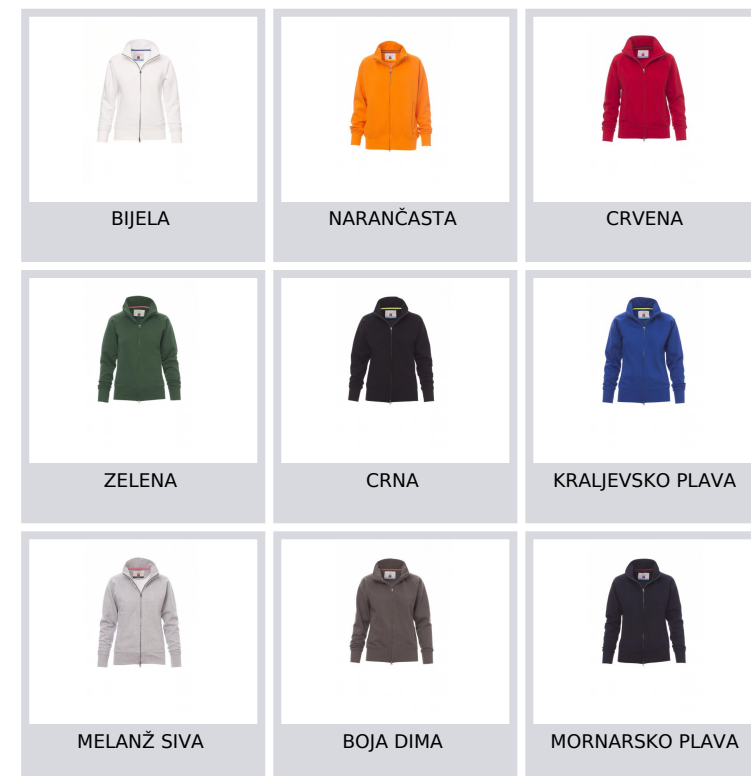

PANAMA+LADY

000396-0001

Zenska majica s kapuljačom s prekrivenim plastičnim patentnim zatvaračem SBS pune dužine s dvostrukim metalnim klizačem, raglan rukavima, dva džepa s prekrivenim patentnim zatvaračem, rasteljivim rebrastim manžetnima i porubom, pojačanim šavovima.

Sastav: 70 % PAMUK + 30 % POLIESTER

Izgled: GARZATA

Težina: 300 GR/MQ

Veličine: XS-S-M-L-XL-XXL

Pakovanje: 5/20

PROIZVEDENO U: PROIZVEDENO U PAKISTANU

ŠIFRA HS: 61102099

Boje