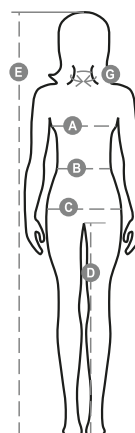

SKIPPER LADY MELANGE

001003-0394

Zenska strukirana polo majica kratkih rukava s 5 bijelih gumba, ovratnikom i obrubom rukava blago kontrastne boje, rebrastim rubovima ovratnika i rukava, božnim otvorima za prozračivanje s pojačanim šavovima, skrivenim šavovima ovratnika, božnom trakom, rastezljivim šavovima, unutarnjom trakom na vratu

Sastav: 60 % PAMUK + 40 % POLIESTER

Izgled: PIKE S UDJELOM POLIESTERA OD 40 %

Težina: 210 GR/MQ

Veličine: S-M-L-XL

Pakovanje: 5/25

PROIZVEDENO U: PROIZVEDENO U BANGLADEŠU

ŠIFRA HS: 61102099

Boje

MELANŽ PEPELJASTO SIVA/NARANČASTA

Vodič Za Veličinu

International Sizes	XS		S		M		L		XL		XXL		3XL	
IT	34	36	38	40	42	44	46	48	50	52	54	56	58	60
FR - ES	30	32	34	36	38	40	42	44	46	48	50	52	54	56
DE	28	30	32	34	36	38	40	42	44	46	48	50	52	54
UK	2	4	6	8	10	12	14	16	18	20	22	24	26	28
(G) - cm	36	36	37	37	38,5	38,5	39,5	39,5	41	41	42	42	43	43
(G) - in	14	14	14½	14½	15	15	15½	15½	16	16	16½	16½	17	17
(A) - cm	72	76	80	84	88	92	96	100	104	108	112	116	120	124
(A) - in	28	30	31	33	35	36	37	39	41	42	44	45	47	48
(B) - cm	54	58	62	66	70	74	76	80	84	88	92	96	100	104
(B) - in	21	23	24	26	27	29	30	31	33	35	36	38	39	41
(C) - cm	80	84	88	92	96	100	104	108	112	116	120	124	128	132
(C) - in	31	33	35	36	38	39	41	42	44	45	47	48	50	51
(D) - cm	81	81	82	82	82	82	83	83	84	84	84	84	85	85
(D) - in	32	32	32	32	32	32	32	32	33	33	33	33	34	34
(E) - cm	160/175						168/185							
(E) - in	63/69						66/73							