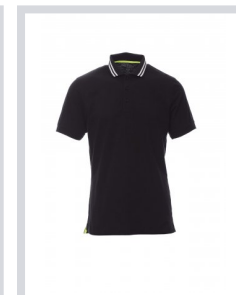

NAUTIC

000263-0024

Muška polo majica kratkih rukava s tri istovrsna gumba bisernog uzorka, ovratnikom s kontrastnim crtama s jedne i fluorescentnim crtama s druge strane, vidljivim samo kad se ovratnik podigne, s rebrastim okovratnikom i porubima, desnim rukavom s bočnim otvorima za prozračivanje i skrivenim šavovima na ovratniku s reflektirajućom trakom i etiketom.

Sastav: 100 % PAMUK

Izgled: DZERSEJ SLUB YARN

Težina: 160 GR/MQ

Veličine: S-M-L-XL-XXL-3XL

Pakovanje: 5/50

PROIZVEDENO U: PROIZVEDENO U BANGLADEŠU PROIZVEDENO U KINI

ŠIFRA HS: 61102010

Boje

BIJELA/MORNARS
KO PLAVA-
BIJELA/ŽUTA
FLUO

STRASTVENO CRV
ENA/BIJELA-ŽUTA
FLUO

CRNA/BIJELA-
ŽUTA FLUO

KRALJEVSKO MOR
Upućen za pranje
ŽUTA FLUO

SVIJETLO SIVA/CR
NA-NARANČASTA
FLUO

PLAVA BOJA TRAP
ERA/BIJELA-ŽUTA
FLUO