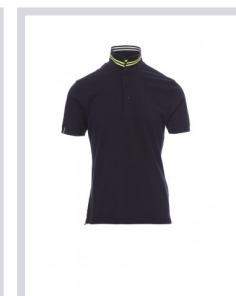

NAUTIC

000263-0024

Muška polo majica kratkih rukava s tri istovrsna gumba bisernog uzorka, ovratnikom s kontrastnim crtama s jedne i fluorescentnim crtama s druge strane, vidljivim samo kad se ovratnik podigne, s rebrastim okovratnikom i porubima, desnim rukavom s bočnim otvorima za prozračivanje i skrivenim šavovima na ovratniku s reflektirajućom trakom i etiketom.

Sastav: 100 % PAMUK

Izgled: DZERSEJ SLUB YARN

Težina: 160 GR/MQ

Veličine: S-M-L-XL-XXL-3XL

Pakovanje: 5/50

PROIZVEDENO U: PROIZVEDENO U BANGLADEŠU PROIZVEDENO U KINI

ŠIFRA HS: 61102010

Boje

BIJELA/MORNARS
KO PLAVA-
BIJELA/ŽUTA
FLUO

STRASTVENO CRV
ENA/BIJELA-ŽUTA
FLUO

CRNA/BIJELA-
ŽUTA FLUO

KRALJEVSKO MOR
Upućen za pranje
ŽUTA FLUO

SVIJETLO SIVA/CR
NA-NARANČASTA
FLUO

PLAVA BOJA TRAP
ERA/BIJELA-ŽUTA
FLUO