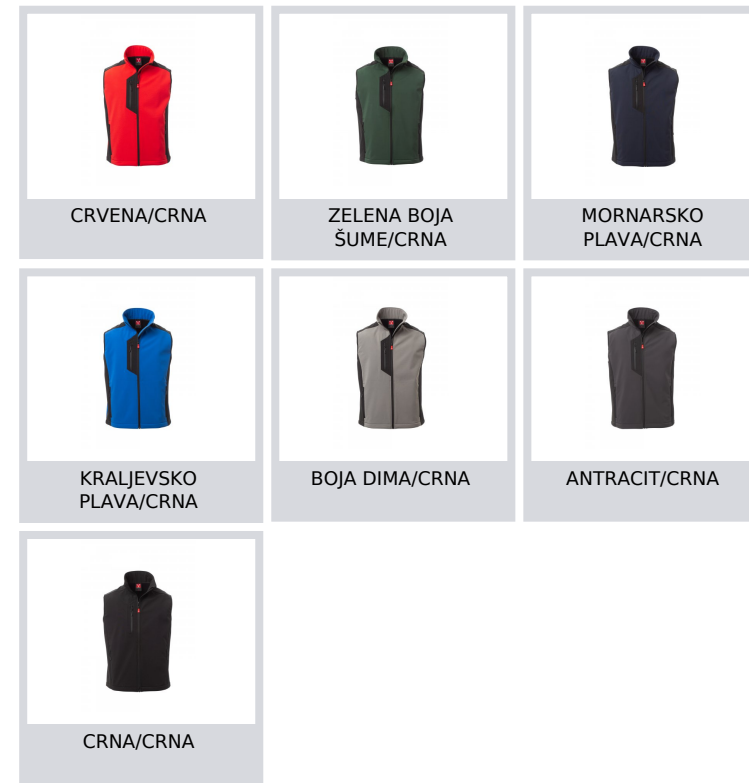

CORK

S00360-P114

WP 8000 mm H₂O, WVT 5000 g/m² 24h Muški dvobojni prsluk od materijala Soft-shell sa zatvaranjem patentnim zatvaračem s metalnim klizačem, značajkom poluautomatskog zatvaranja i personaliziranim izvlakačem. Dva bočna džepa s patentnim zatvaračem i jedan džep na prsima s presvučenim patentnim zatvaračem. Reflektirajući detalj na stražnjoj ramenici. Prilagodljivo dno s personaliziranim graničnicima.

Sastav: 95 % POLIESTER + 5% ELASTIN

Izgled: MATERIJAL SOFT-SHELL

Težina: 320 GR/MQ

Veličine: XXS-XS-S-M-L-XL-XXL-3XL-4XL-5XL

Pakovanje: 1/20

PROIZVEDENO U: PROIZVEDENO U KINI

ŠIFRA HS: 62014010

Boje

Upute za pranje

Certifikati

Vodič Za Veličinu

International Sizes	XXS		XS		S		M		L		XL		XXL		3XL		4XL		5XL	
IT - DE	36	38	40	42	44	46	48	50	52	54	56	58	60	62	64	66	68	70	72	74
FR - ES	32	34	36	38	40	42	44	46	48	50	52	54	56	58	60	62	64	66	68	70
UK Top	29	30	31	33	34	36	38	39	41	42	44	46	47	48	50	52	53	55	56	58
UK Trousers	25	27	28	29	30	32	33	34	36	38	40	41	43	45	46	48	49	51	52	54
(G) - cm	37	37	38	38	39	39	40	40	41	41	42,5	42,5	44	44	45	45	46	46	47	47
(G) - in	14½	14½	15	15	15½	15½	15¾	15¾	16	16	16¾	16¾	17¼	17¼	17¾	17¾	18	18	18½	18½
(A) - cm	72	76	80	84	88	92	96	100	104	108	112	116	120	124	128	132	136	140	144	148
(A) - in	28	30	31	33	34	36	38	39	41	42	44	46	47	48	50	52	53	55	56	58
(B) - cm	64	68	72	74	76	80	84	88	92	96	100	104	108	112	116	120	124	128	132	136
(B) - in	25	27	28	29	30	32	33	34	36	38	40	41	43	45	46	48	49	51	52	54
(C) - cm	80	84	88	90	92	96	100	104	108	112	116	120	124	128	132	136	140	144	148	152
(C) - in	31	33	34	35	36	38	39	41	42	44	46	47	49	50	52	53	55	56	58	59
(D) - cm	82	82	84	84	85	85	86	86	87	87	88	88	88	88	88	88	89	89	89	89
(D) - in	32	32	33	33	33	33	33	33	34	34	34	34	34	34	34	34	35	35	35	35
(E) - cm	170/181				175/187				175/189											
(E) - in	67/71				69/73				69/75