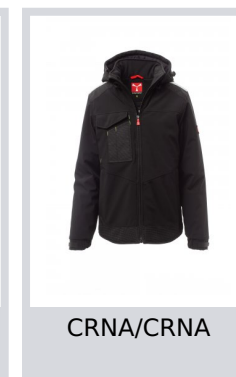

Boje

Upute za pranje