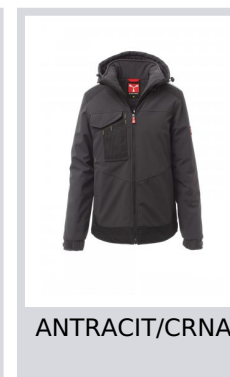

Boje

Upute za pranje