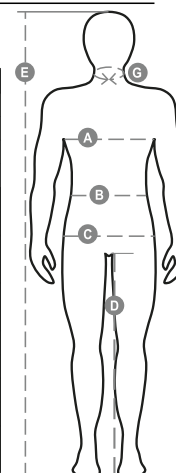

Certifikati

International Sizes	XXS		XS		S		M		L		XL		XXL		3XL		4XL		5XL	
IT - DE	36	38	40	42	44	46	48	50	52	54	56	58	60	62	64	66	68	70	72	74
FR - ES	32	34	36	38	40	42	44	46	48	50	52	54	56	58	60	62	64	66	68	70
UK Top	29	30	31	33	34	36	38	39	41	42	44	46	47	48	50	52	53	55	56	58
UK Trousers	25	27	28	29	30	32	33	34	36	38	40	41	43	45	46	48	49	51	52	54
(G) - cm	37	37	38	38	39	39	40	40	41	41	42,5	42,5	44	44	45	45	46	46	47	47
(G) - in	14½	14½	15	15	15½	15½	15¾	15¾	16	16	16¾	16¾	17¼	17¼	17¾	17¾	18	18	18½	18½
(A) - cm	72	76	80	84	88	92	96	100	104	108	112	116	120	124	128	132	136	140	144	148
(A) - in	28	30	31	33	34	36	38	39	41	42	44	46	47	48	50	52	53	55	56	58
(B) - cm	64	68	72	74	76	80	84	88	92	96	100	104	108	112	116	120	124	128	132	136
(B) - in	25	27	28	29	30	32	33	34	36	38	40	41	43	45	46	48	49	51	52	54
(C) - cm	80	84	88	90	92	96	100	104	108	112	116	120	124	128	132	136	140	144	148	152
(C) - in	31	33	34	35	36	38	39	41	42	44	46	47	49	50	52	53	55	56	58	59
(D) - cm	82	82	84	84	85	85	86	86	87	87	88	88	88	88	88	88	89	89	89	89
(D) - in	32	32	33	33	33	33	33	33	34	34	34	34	34	34	34	34	35	35	35	35
(E) - cm	170/181				175/187				175/189											
(E) - in	67/71				69/73				69/75