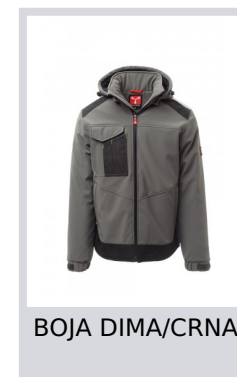

Boje

Upute za pranje