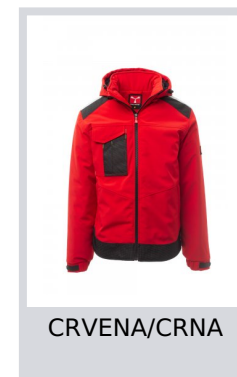

Boje

Upute za pranje